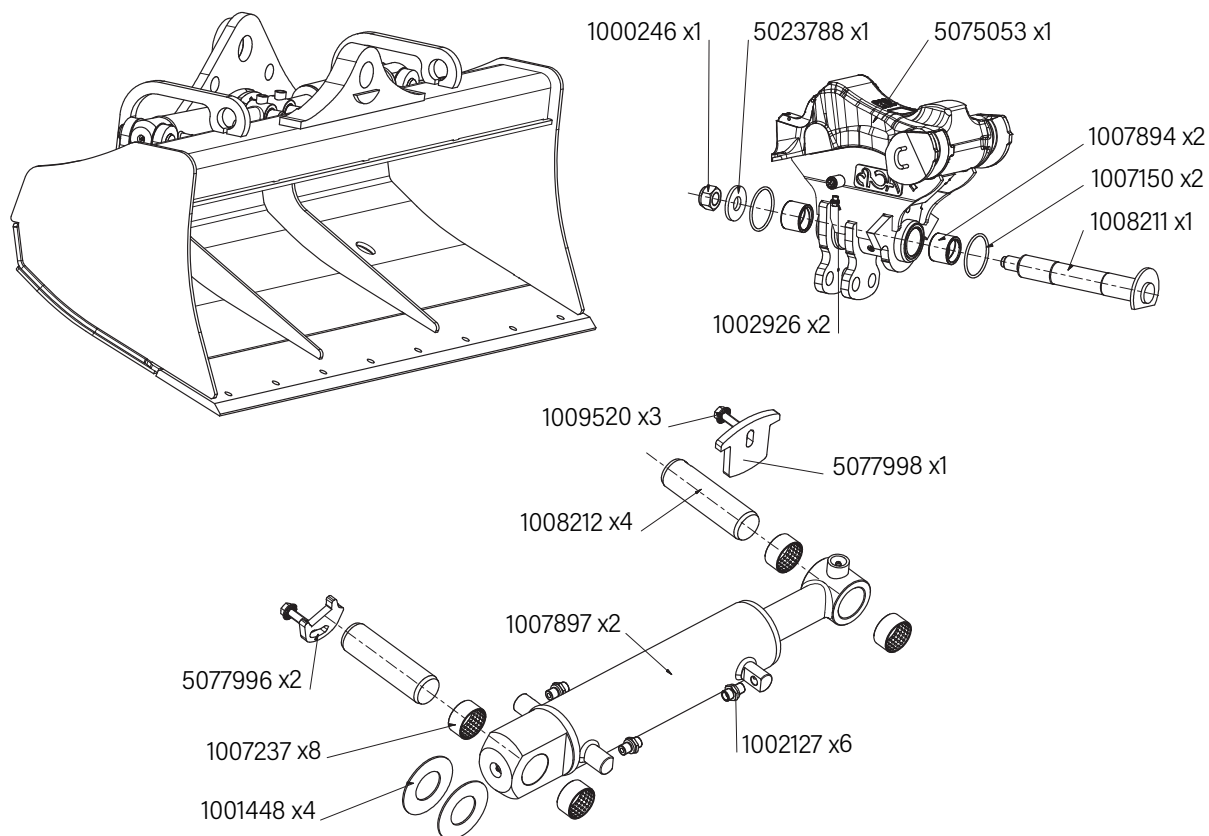

PIÈCES DÉTACHÉES

Curage Inclinable M5

Système Morin Original
 Profil 5IP1
 2 vérins

CODE ARTICLE	QTÉ	PIÈCES DÉTACHÉES	PRIX HT € UNITAIRE
1000246	1	Écrou H	21,67 €
5023788	1	Bossage brut	17,78 €
1002926	2	Union mâle	12,61 €
5075053	1	Tête de curage inclinable 5IP1	2 137,26 €
1007894	2	Bague lisse	120,39 €
1007150	2	Joint torique	10,32 €
1008211	1	Axe à patte	316,46 €
1009520	3	Vis à embase crantée	90,58 €
5077998	1	Plat découpé	20,64 €
1008212	4	Axe lisse	47,01 €
1007237	8	Bague fendue	34,40 €
1002127	6	Union mâle	5,73 €
1007897	2	Vérin	499,92 €
1001448	4	Rondelle cale	5,73 €
5077996	2	Plat découpé	17,20 €
1007238	1	Pochette de joint	181,17 €