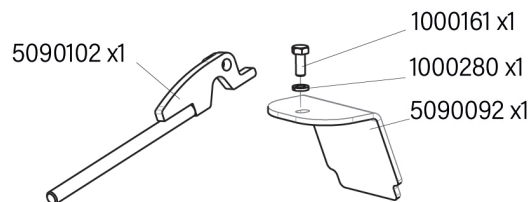

PIÈCES DÉTACHÉES

Coupleur hydraulique H2S Monté sur la machine avec les axes d'origine

Système Morin Original
Version V4.0 ISO
Module 2 - 3,5t à 5,5t

KIT SAV - 5111445

KIT SAV - 5111447

KIT SAV - 5111448

KIT SAV - 1020620

PIÈCES PAR KIT	CODE ARTICLE	QTÉ	KITS SAV ET PIÈCES DÉTACHÉES	PRIX HT € UNITAIRE
KIT SAV 5111445	5111445	1	Kit SAV - ENS. Sécurité came H2S	137,58 €
	1009453	1	Axe épaulé	74,53 €
	1009454	1	Ressort de torsion	12,61 €
	1020097	1	Bague	9,18 €
	1020093	1	Vis CHC	1,14 €
	5103182	1	Témoin rose fluo	25,22 €
	1009146	2	Bague lisse	6,88 €
1000222	1	Graisseur droit	1,14 €	
KIT SAV 5111448	5111448	1	Kit SAV - ENS. Verrouillage hyd.H2S	697,14 €
	1009449	1	Vérin complet H2S	584,77 €
	1009450	1	Axe épaulé	35,54 €
	1000843	1	Bouchon mâle	8,02 €
1002127	1	Union mâle	5,73 €	
KIT SAV 5111447	5111447	1	Kit SAV - ENS. Verrouillage came H2S	583,96 €
	1009426	1	Axe came H2S	183,46 €
	1002472	1	Vis CHC	1,14 €
	1009428	1	Came	319,90 €
	1000222	1	Graisseur droit	1,14 €
	1009138	1	Ressort de torsion droit	32,11 €
	1009756	1	Rondelle grower	1,14 €
	1009517	1	Vis CHC	1,14 €
	1009820	1	Vis CHC	1,14 €
	1000281	1	Rondelle grower	7,22 €
	1009430	1	Axe lisse	35,54 €
KIT SAV 1020620	1020620	1	Kit SAV - Pochette joints vérin H2S	43,68 €
	5090102	1	Poignée de déverrouillage jaune	74,53 €
	5090092	1	Capot de secours H2S	28,67 €
	1000161	1	Vis H	1,14 €
	1000280	1	Rondelle grower	1,14 €