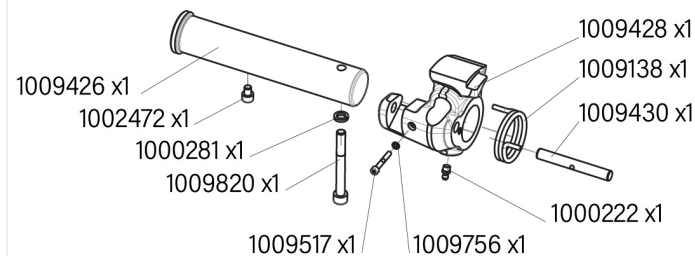

PIÈCES DÉTACHÉES

Coupleur hydraulique H2S Monté sur la machine avec les axes d'origine

Système Morin Original
Version V4.0 ISO
Module 2 - 3,5t à 5,5t

KIT SAV - 5111445

KIT SAV - 5111447

KIT SAV - 5111448

KIT SAV - 1020620

PIÈCES PAR KIT	CODE ARTICLE	QTÉ	KITS SAV ET PIÈCES DÉTACHÉES	PRIX HT € UNITAIRE
KIT SAV 5111445	5111445	1	Kit SAV - ENS. Sécurité came H2S	137,58 €
	1009453	1	Axe épaulé	74,53 €
	1009454	1	Ressort de torsion	12,61 €
	1020097	1	Bague	9,18 €
	1020093	1	Vis CHC	1,14 €
	5103182	1	Témoin rose fluo	25,22 €
	1009146	2	Bague lisse	6,88 €
1000222	1	Graisseur droit	1,14 €	
KIT SAV 5111448	5111448	1	Kit SAV - ENS. Verrouillage hyd.H2S	697,14 €
	1009449	1	Vérin complet H2S	584,77 €
	1009450	1	Axe épaulé	35,54 €
	1000843	1	Bouchon mâle	8,02 €
1002127	1	Union mâle	5,73 €	
KIT SAV 5111447	5111447	1	Kit SAV - ENS. Verrouillage came H2S	583,96 €
	1009426	1	Axe came H2S	183,46 €
	1002472	1	Vis CHC	1,14 €
	1009428	1	Came	319,90 €
	1000222	1	Graisseur droit	1,14 €
	1009138	1	Ressort de torsion droit	32,11 €
	1009756	1	Rondelle grower	1,14 €
	1009517	1	Vis CHC	1,14 €
	1009820	1	Vis CHC	1,14 €
	1000281	1	Rondelle grower	7,22 €
	1009430	1	Axe lisse	35,54 €
KIT SAV 1020620	1020620	1	Kit SAV - Pochette joints vérin H2S	43,68 €
	5090102	1	Poignée de déverrouillage jaune	74,53 €
	5090092	1	Capot de secours H2S	28,67 €
	1000161	1	Vis H	1,14 €
	1000280	1	Rondelle grower	1,14 €