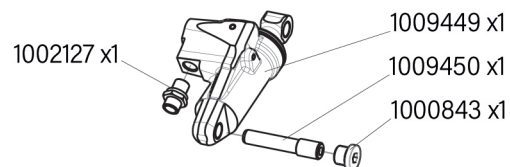

PIÈCES DÉTACHÉES

Coupleur hydraulique H2S Monté sur la machine avec les axes d'origine

Système Morin Original
Version V4.0 ISO
Module 2 - 3,5t à 5,5t

KIT SAV - 5111445

KIT SAV - 5111447

KIT SAV - 5111448

KIT SAV - 1020620

PIÈCES PAR KIT	CODE ARTICLE	QTÉ	KITS SAV ET PIÈCES DÉTACHÉES	PRIX HT € UNITAIRE
KIT SAV 5111445	5111445	1	Kit SAV - ENS. Sécurité came H2S	137,58 €
	1009453	1	Axe épaulé	74,53 €
	1009454	1	Ressort de torsion	12,61 €
	1020097	1	Bague	9,18 €
	1020093	1	Vis CHC	1,14 €
	5103182	1	Témoin rose fluo	25,22 €
	1009146	2	Bague lisse	6,88 €
1000222	1	Graisseur droit	1,14 €	
KIT SAV 5111448	5111448	1	Kit SAV - ENS. Verrouillage hyd.H2S	697,14 €
	1009449	1	Vérin complet H2S	584,77 €
	1009450	1	Axe épaulé	35,54 €
	1000843	1	Bouchon mâle	8,02 €
1002127	1	Union mâle	5,73 €	
KIT SAV 5111447	5111447	1	Kit SAV - ENS. Verrouillage came H2S	583,96 €
	1009426	1	Axe came H2S	183,46 €
	1002472	1	Vis CHC	1,14 €
	1009428	1	Came	319,90 €
	1000222	1	Graisseur droit	1,14 €
	1009138	1	Ressort de torsion droit	32,11 €
	1009756	1	Rondelle grower	1,14 €
	1009517	1	Vis CHC	1,14 €
	1009820	1	Vis CHC	1,14 €
	1000281	1	Rondelle grower	7,22 €
	1009430	1	Axe lisse	35,54 €
KIT SAV 1020620	1020620	1	Kit SAV - Pochette joints vérin H2S	43,68 €
	5090102	1	Poignée de déverrouillage jaune	74,53 €
	5090092	1	Capot de secours H2S	28,67 €
	1000161	1	Vis H	1,14 €
	1000280	1	Rondelle grower	1,14 €