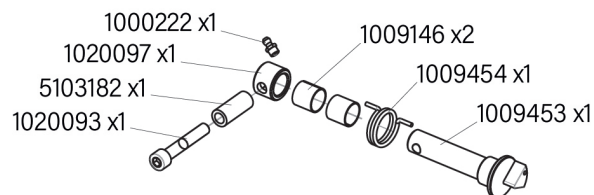

PIÈCES DÉTACHÉES

Coupleur hydraulique H2S Monté sur la machine avec les axes d'origine

Système Morin Original
Version V4.0 ISO
Module 2 - 3,5t à 5,5t

KIT SAV - 5111445

KIT SAV - 5111447

KIT SAV - 5111448

KIT SAV - 1020620

PIÈCES PAR KIT	CODE ARTICLE	QTÉ	KITS SAV ET PIÈCES DÉTACHÉES	PRIX HT € UNITAIRE
KIT SAV 5111445	5111445	1	Kit SAV - ENS. Sécurité came H2S	137,58 €
	1009453	1	Axe épaulé	74,53 €
	1009454	1	Ressort de torsion	12,61 €
	1020097	1	Bague	9,18 €
	1020093	1	Vis CHC	1,14 €
	5103182	1	Témoin rose fluo	25,22 €
	1009146	2	Bague lisse	6,88 €
1000222	1	Graisseur droit	1,14 €	
KIT SAV 5111448	5111448	1	Kit SAV - ENS. Verrouillage hyd.H2S	697,14 €
	1009449	1	Vérin complet H2S	584,77 €
	1009450	1	Axe épaulé	35,54 €
	1000843	1	Bouchon mâle	8,02 €
1002127	1	Union mâle	5,73 €	
KIT SAV 5111447	5111447	1	Kit SAV - ENS. Verrouillage came H2S	583,96 €
	1009426	1	Axe came H2S	183,46 €
	1002472	1	Vis CHC	1,14 €
	1009428	1	Came	319,90 €
	1000222	1	Graisseur droit	1,14 €
	1009138	1	Ressort de torsion droit	32,11 €
	1009756	1	Rondelle grower	1,14 €
	1009517	1	Vis CHC	1,14 €
	1009820	1	Vis CHC	1,14 €
	1000281	1	Rondelle grower	7,22 €
	1009430	1	Axe lisse	35,54 €
KIT SAV 1020620	1020620	1	Kit SAV - Pochette joints vérin H2S	43,68 €
	5090102	1	Poignée de déverrouillage jaune	74,53 €
	5090092	1	Capot de secours H2S	28,67 €
	1000161	1	Vis H	1,14 €
	1000280	1	Rondelle grower	1,14 €