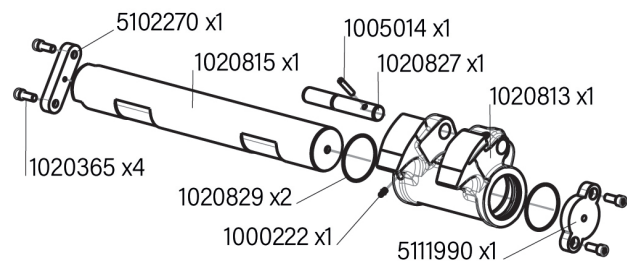

PIÈCES DETACHÉES

Coupleur hydraulique H7S Monté sur la machine avec les axes d'origine

Système Morin Original
Version V4.0 ISO
Module 7 - 24t à 45t

KIT SAV - 5146243

KIT SAV - 5146241

KIT SAV - 5146242

KIT SAV - 1021370

PIÈCES PAR KIT	CODE ARTICLE	QTÉ	KITS SAV ET PIÈCES DÉTACHÉES	PRIX HT € UNITAIRE
KIT SAV 5146241	5146241	1	Kit SAV - ENS. Visu électronique H7S	1 207,38 €
	1020843	1	Capteur inductif	163,80 €
	1004660	1	Câble Gaine	101,01 €
	5115763	1	Visu cabine complète	784,42 €
	1004424	2	Câble	41,40 €
KIT SAV 5146242	1004426	2	Câble	37,67 €
	5146242	1	Kit SAV - ENS. Verrouillage hyd. H7S	2 216,73 €
	1020828	1	Vérin complet H7S	1 617,44 €
	1020114	2	Joint torique	3,44 €
	1020100	2	Rondelle d'appui	5,73 €
	5102355	2	Palier latéral vérin H6S	82,55 €
	1020094	2	Ressort de traction	13,76 €
	1000222	3	Graisseur droit	1,14 €
	1003257	2	Goupille cylindrique	3,44 €
	1020092	4	Vis CHC	2,29 €
KIT SAV 5146243	5112422	1	Bavette inférieure	166,37 €
	5102354	1	Plat découpé	6,88 €
	1005061	8	Rondelle grower	1,14 €
	1020115	4	Vis a embase	1,14 €
	1004650	2	Bague	5,46 €
	1020434	2	Adaptateur mâle-femelle	7,68 €
	5112425	1	Plat plié	86,58 €
	5112423	1	Bavette supérieure	57,56 €
	1020279	2	Bouchon mâle	1,14 €
	1003575	4	Rivet pop	1,14 €
	1020832	4	Vis a embase	1,14 €
	5146243	1	Kit SAV - ENS. Verrouillage came H7S	1 776,84 €
	1020815	1	Axe came	726,57 €
	1020813	1	Came	838,50 €
KIT SAV 5146243	1020829	2	Joint torique	3,44 €
	1020827	1	Axe lisse	83,86 €
	5102270	1	Patte arrêt axe droit	22,93 €
	5111990	1	Patte arrêt axe gauche	91,22 €
	1005014	1	Goupille élastique	1,14 €
	1000222	1	Graisseur droit	1,14 €
	1020365	4	Vis CHC	1,14 €
	1021370	1	Kit SAV - Pochette joints vérin H7S	87,36 €
	5111986	1	Poignée de déverrouillage grise	152,88 €
	5112409	1	Capot de secours H7S	122,79 €
KIT SAV 1021370	1000177	4	Vis H	1,14 €
	1009170	4	Rondelle plate	1,14 €