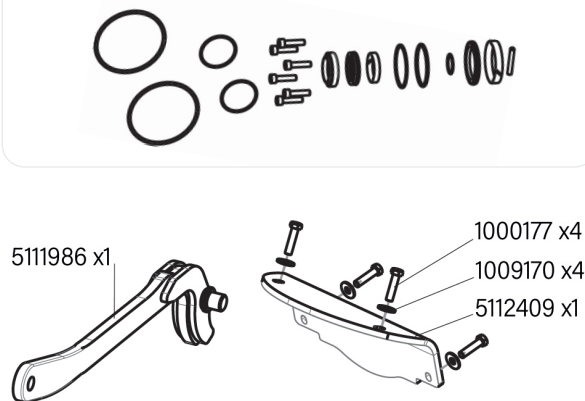

PIÈCES DETACHÉES

Coupleur hydraulique H7S Monté sur la machine avec les axes d'origine

Système Morin Original
Version V4.0 ISO
Module 7 - 24t à 45t

KIT SAV - 5146243

KIT SAV - 5146241

KIT SAV - 5146242

KIT SAV - 1021370

PIÈCES PAR KIT	CODE ARTICLE	QTÉ	KITS SAV ET PIÈCES DÉTACHÉES	PRIX HT € UNITAIRE
KIT SAV 5146241	5146241	1	Kit SAV - ENS. Visu électronique H7S	1 207,38 €
	1020843	1	Capteur inductif	163,80 €
	1004660	1	Câble Gaine	101,01 €
	5115763	1	Visu cabine complète	784,42 €
	1004424	2	Câble	41,40 €
KIT SAV 5146242	1004426	2	Câble	37,67 €
	5146242	1	Kit SAV - ENS. Verrouillage hyd. H7S	2 216,73 €
	1020828	1	Vérin complet H7S	1 617,44 €
	1020114	2	Joint torique	3,44 €
	1020100	2	Rondelle d'appui	5,73 €
	5102355	2	Palier latéral vérin H6S	82,55 €
	1020094	2	Ressort de traction	13,76 €
	1000222	3	Graisseur droit	1,14 €
	1003257	2	Goupille cylindrique	3,44 €
	1020092	4	Vis CHC	2,29 €
KIT SAV 5146243	5112422	1	Bavette inférieure	166,37 €
	5102354	1	Plat découpé	6,88 €
	1005061	8	Rondelle grower	1,14 €
	1020115	4	Vis a embase	1,14 €
	1004650	2	Bague	5,46 €
	1020434	2	Adaptateur mâle-femelle	7,68 €
	5112425	1	Plat plié	86,58 €
	5112423	1	Bavette supérieure	57,56 €
	1020279	2	Bouchon mâle	1,14 €
	1003575	4	Rivet pop	1,14 €
	1020832	4	Vis a embase	1,14 €
	5146243	1	Kit SAV - ENS. Verrouillage came H7S	1 776,84 €
	1020815	1	Axe came	726,57 €
	1020813	1	Came	838,50 €
KIT SAV 5146243	1020829	2	Joint torique	3,44 €
	1020827	1	Axe lisse	83,86 €
	5102270	1	Patte arrêt axe droit	22,93 €
	5111990	1	Patte arrêt axe gauche	91,22 €
	1005014	1	Goupille élastique	1,14 €
	1000222	1	Graisseur droit	1,14 €
	1020365	4	Vis CHC	1,14 €
	1021370	1	Kit SAV - Pochette joints vérin H7S	87,36 €
	5111986	1	Poignée de déverrouillage grise	152,88 €
	5112409	1	Capot de secours H7S	122,79 €
KIT SAV 1021370	1000177	4	Vis H	1,14 €
	1009170	4	Rondelle plate	1,14 €