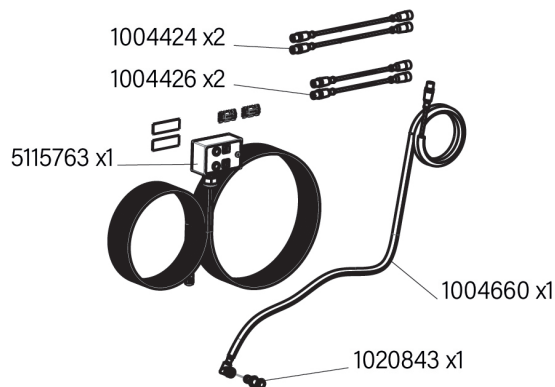

PIÈCES DETACHÉES

Coupleur hydraulique H7S Monté sur la machine avec les axes d'origine

Système Morin Original
Version V4.0 ISO
Module 7 - 24t à 45t

KIT SAV - 5146243

KIT SAV - 5146241

KIT SAV - 5146242

KIT SAV - 1021370

PIÈCES PAR KIT	CODE ARTICLE	QTÉ	KITS SAV ET PIÈCES DÉTACHÉES	PRIX HT € UNITAIRE
KIT SAV 5146241	5146241	1	Kit SAV - ENS. Visu électronique H7S	1 207,38 €
	1020843	1	Capteur inductif	163,80 €
	1004660	1	Câble Gaine	101,01 €
	5115763	1	Visu cabine complète	784,42 €
	1004424	2	Câble	41,40 €
KIT SAV 5146242	1004426	2	Câble	37,67 €
	5146242	1	Kit SAV - ENS. Verrouillage hyd. H7S	2 216,73 €
	1020828	1	Vérin complet H7S	1 617,44 €
	1020114	2	Joint torique	3,44 €
	1020100	2	Rondelle d'appui	5,73 €
	5102355	2	Palier latéral vérin H6S	82,55 €
	1020094	2	Ressort de traction	13,76 €
	1000222	3	Graisseur droit	1,14 €
	1003257	2	Goupille cylindrique	3,44 €
	1020092	4	Vis CHC	2,29 €
KIT SAV 5146243	5112422	1	Bavette inférieure	166,37 €
	5102354	1	Plat découpé	6,88 €
	1005061	8	Rondelle grower	1,14 €
	1020115	4	Vis a embase	1,14 €
	1004650	2	Bague	5,46 €
	1020434	2	Adaptateur mâle-femelle	7,68 €
	5112425	1	Plat plié	86,58 €
	5112423	1	Bavette supérieure	57,56 €
	1020279	2	Bouchon mâle	1,14 €
	1003575	4	Rivet pop	1,14 €
	1020832	4	Vis a embase	1,14 €
	5146243	1	Kit SAV - ENS. Verrouillage came H7S	1 776,84 €
	1020815	1	Axe came	726,57 €
	1020813	1	Came	838,50 €
KIT SAV 5146243	1020829	2	Joint torique	3,44 €
	1020827	1	Axe lisse	83,86 €
	5102270	1	Patte arrêt axe droit	22,93 €
	5111990	1	Patte arrêt axe gauche	91,22 €
	1005014	1	Goupille élastique	1,14 €
	1000222	1	Graisseur droit	1,14 €
	1020365	4	Vis CHC	1,14 €
	1021370	1	Kit SAV - Pochette joints vérin H7S	87,36 €
	5111986	1	Poignée de déverrouillage grise	152,88 €
	5112409	1	Capot de secours H7S	122,79 €
KIT SAV 1021370	1000177	4	Vis H	1,14 €
	1009170	4	Rondelle plate	1,14 €