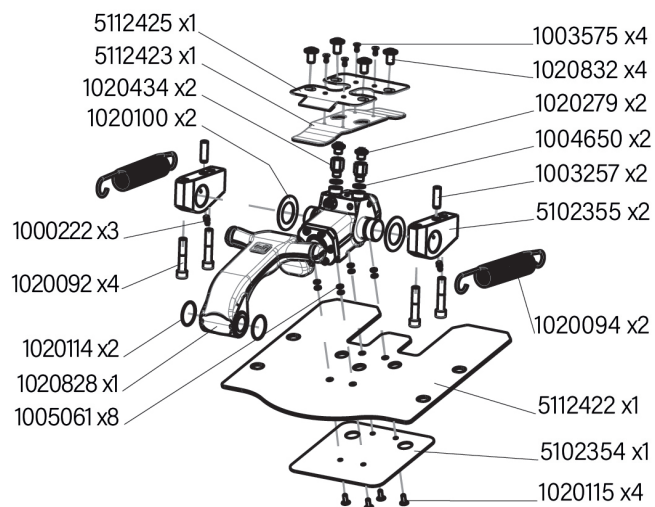

PIÈCES DETACHÉES

Coupleur hydraulique H7S Monté sur la machine avec les axes d'origine

Système Morin Original
Version V4.0 ISO
Module 7 - 24t à 45t

KIT SAV - 5146243

KIT SAV - 5146241

KIT SAV - 5146242

KIT SAV - 1021370

PIÈCES PAR KIT	CODE ARTICLE	QTÉ	KITS SAV ET PIÈCES DÉTACHÉES	PRIX HT € UNITAIRE
KIT SAV 5146241	5146241	1	Kit SAV - ENS. Visu électronique H7S	1 207,38 €
	1020843	1	Capteur inductif	163,80 €
	1004660	1	Câble Gaine	101,01 €
	5115763	1	Visu cabine complète	784,42 €
	1004424	2	Câble	41,40 €
KIT SAV 5146242	1004426	2	Câble	37,67 €
	5146242	1	Kit SAV - ENS. Verrouillage hyd. H7S	2 216,73 €
	1020828	1	Vérin complet H7S	1 617,44 €
	1020114	2	Joint torique	3,44 €
	1020100	2	Rondelle d'appui	5,73 €
	5102355	2	Palier latéral vérin H6S	82,55 €
	1020094	2	Ressort de traction	13,76 €
	1000222	3	Graisseur droit	1,14 €
	1003257	2	Goupille cylindrique	3,44 €
	1020092	4	Vis CHC	2,29 €
KIT SAV 5146243	5112422	1	Bavette inférieure	166,37 €
	5102354	1	Plat découpé	6,88 €
	1005061	8	Rondelle grower	1,14 €
	1020115	4	Vis a embase	1,14 €
	1004650	2	Bague	5,46 €
	1020434	2	Adaptateur mâle-femelle	7,68 €
	5112425	1	Plat plié	86,58 €
	5112423	1	Bavette supérieure	57,56 €
	1020279	2	Bouchon mâle	1,14 €
	1003575	4	Rivet pop	1,14 €
	1020832	4	Vis a embase	1,14 €
	5146243	1	Kit SAV - ENS. Verrouillage came H7S	1 776,84 €
	1020815	1	Axe came	726,57 €
	1020813	1	Came	838,50 €
KIT SAV 5146243	1020829	2	Joint torique	3,44 €
	1020827	1	Axe lisse	83,86 €
	5102270	1	Patte arrêt axe droit	22,93 €
	5111990	1	Patte arrêt axe gauche	91,22 €
	1005014	1	Goupille élastique	1,14 €
	1000222	1	Graisseur droit	1,14 €
	1020365	4	Vis CHC	1,14 €
	1021370	1	Kit SAV - Pochette joints vérin H7S	87,36 €
	5111986	1	Poignée de déverrouillage grise	152,88 €
	5112409	1	Capot de secours H7S	122,79 €
KIT SAV 1021370	1000177	4	Vis H	1,14 €
	1009170	4	Rondelle plate	1,14 €