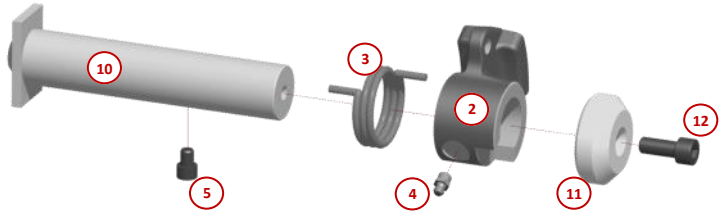

REPERE	REFERENCE	DESIGNATION	Qté	TARIF 2022 HT €/p
1	1004894	AXE EPAULE 34x161 8-140.5 --- Zi CAME MO MOULE	1	116,84 €
2	1002544	CAME MORIN MO	1	144,36 €
3	1009123	RESSORT DE TORSION M0 GAUCHE MO	1	26,37 €
4	1000222	GRAISSEUR DROIT M8x1.25-0	1	1,15 €
5	1002472	VIS CHC M8-10 BRUT DIN912 CI. 12.9	1	1,15 €
6	1005043	GOUPILLE ELASTIQUE EPAISSE 8x55 NFE27489	1	1,15 €
	1004994	AXE EPAULE 25x206 8-184 -- M8 HF MOULE MO		91,73 €
	1004988	AXE EPAULE 30x206 8-184 -- M8 HF MOULE MO	2	72,81 €
	1005002	AXE EPAULE 32x206 8-184 -- M8 HF MOULE MO		95,17 €
	1005003	AXE EPAULE 35x206 8-184 -- M8 HF MOULE MO		111,79 €
8	1000222	GRAISSEUR DROIT M8x1.25-0	2	1,15 €
9	1005014	GOUPILLE ELASTIQUE EPAISSE 8x45 NFE27489	2	1,15 €
10	1002654	AXE DE CAME MORIN 34x177 M8-102 MSO MO	1	121,88 €
11	1003872	RONDELLE ARRET AXE 10.5 U 55x20 Zi—MO	1	20,75 €
12	1000200	VIS CHC M10-25 BRUT DIN912 CI.12.9	1	1,72 €
13	5024470	POIGNEE DE DEVERROUILLAGE MO MECA	1	25,23 €

ACB+ se réserve le droit de modifications sans préavis

ACB+ — 249 Route de Charentay — 69220 Saint Lager — France