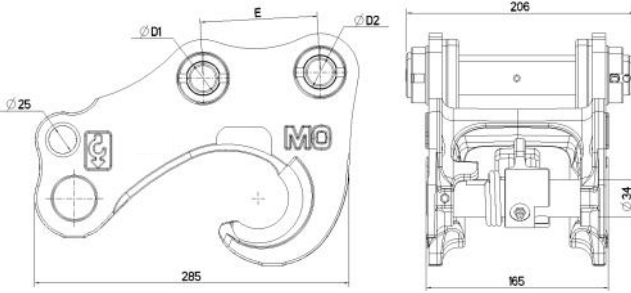

COUPLEUR MORIN MECANIQUE MODULE 0

0.5 T **MO** 2 T **M1** 3.5 T **M2** 5.5 T

Chaque coupleur MORIN MO est défini en fonction de la pelle à équiper, pour offrir la meilleure cinématique de godet et la plus grande force de cavage.

DESSIN TECHNIQUE

Poids approximatif: 15 kg. Dimensions et poids selon modèles.

Une large gamme d'attaches et d'accessoires.

PIECES DE RECHANGE POUR COUPLEURS MORIN MO

Composants pour coupleurs mécaniques MO moulés