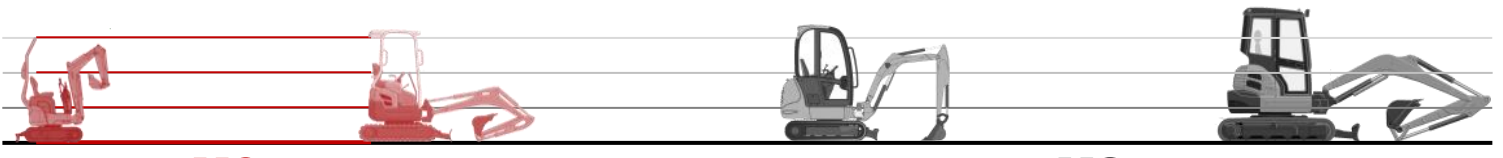

COUPLEUR MORIN MECANIQUE MODULE 0

0.5 T **MO** 2 T **M1** 3.5 T **M2** 5.5 T

Chaque coupleur MORIN MO est défini en fonction de la pelle à équiper, pour offrir la meilleure cinématique de godet et la plus grande force de cavage.

Son design simple et robuste, construit avec une structure en acier moulé, vous garantit la plus grande durabilité.

Prolongez encore l'expérience grâce à l'ensemble des pièces détachées tenues en stock.

DESSIN TECHNIQUE

Poids approximatif: 15 kg. Dimensions et poids selon modèles.

Une large gamme d'attaches et d'accessoires.

PIECES DE RECHANGE POUR COUPLEURS MORIN MO

Composants pour coupleurs mécaniques MO moulés