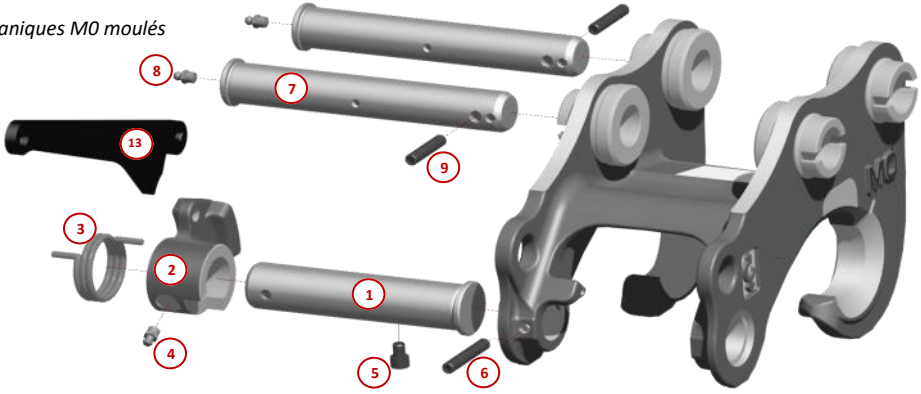

COUPLEUR MORIN MECANIQUE MODULE 0

0.5 T **MO** 2 T **M1** 3.5 T **M2** 5.5 T

Chaque coupleur MORIN MO est défini en fonction de la pelle à équiper, pour offrir la meilleure cinématique de godet et la plus grande force de cavage.

Son design simple et robuste, construit avec une structure en acier moulé, vous garantit la plus grande durabilité.

Prolongez encore l'expérience grâce à l'ensemble des pièces détachées tenues en stock.

DESSIN TECHNIQUE

Poids approximatif: 15 kg. Dimensions et poids selon modèles.

Une large gamme d'attaches et d'accessoires.

PIECES DE RECHANGE POUR COUPLEURS MORIN MO

Composants pour coupleurs mécaniques MO moulés

REFERENCE	DESIGNATION	Qté	TARIF 2022 HT €/p
5072045	KIT SAV—ENS. VERROUILLAGE CAME MO—CPLR MOULE MO <i>Comprend les repères 1, 2, 3, 4, 5, 6</i>	1	270,60 €
5052444	KIT SAV—ENS. VERROUILLAGE CAME MO—CPLR MECANO-SOUDE MO <i>Comprend les repères 2, 3, 4, 5, 10, 11, 12</i>	1	331,48 €