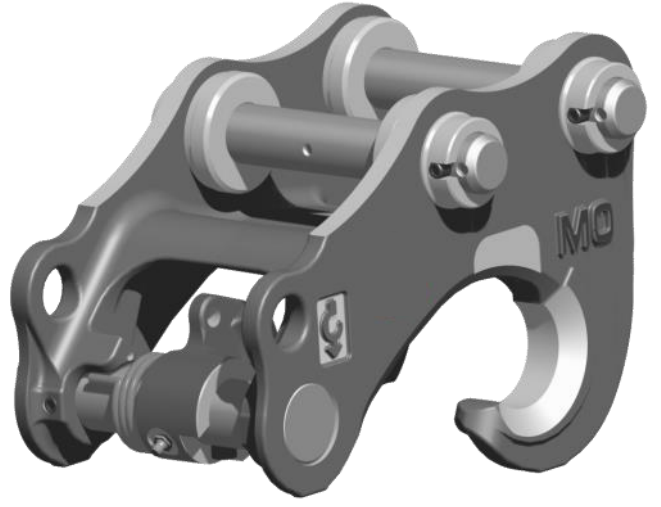

COUPLEUR MORIN MECANIQUE MODULE 0

0.5 T **MO** 2 T **M1** 3.5 T **M2** 5.5 T

Chaque coupleur MORIN MO est défini en fonction de la pelle à équiper, pour offrir la meilleure cinématique de godet et la plus grande force de cavage.

Son design simple et robuste, construit avec une structure en acier moulé, vous garantit la plus grande durabilité.

Prolongez encore l'expérience grâce à l'ensemble des pièces détachées tenues en stock.

DESSIN TECHNIQUE

Poids approximatif: 15 kg. Dimensions et poids selon modèles.

Une large gamme d'attaches et d'accessoires.

PIECES DE RECHANGE POUR COUPLEURS MORIN MO

Composants pour coupleurs mécaniques MO moulés

REFERENCE	DESIGNATION	Qté	TARIF 2022 HT €/p
5072045	KIT SAV—ENS. VERROUILLAGE CAME MO—CPLR MOULE MO <i>Comprend les repères 1, 2, 3, 4, 5, 6</i>	1	270,60 €
5052444	KIT SAV—ENS. VERROUILLAGE CAME MO—CPLR MECANO-SOUDE MO <i>Comprend les repères 2, 3, 4, 5, 10, 11, 12</i>	1	331,48 €