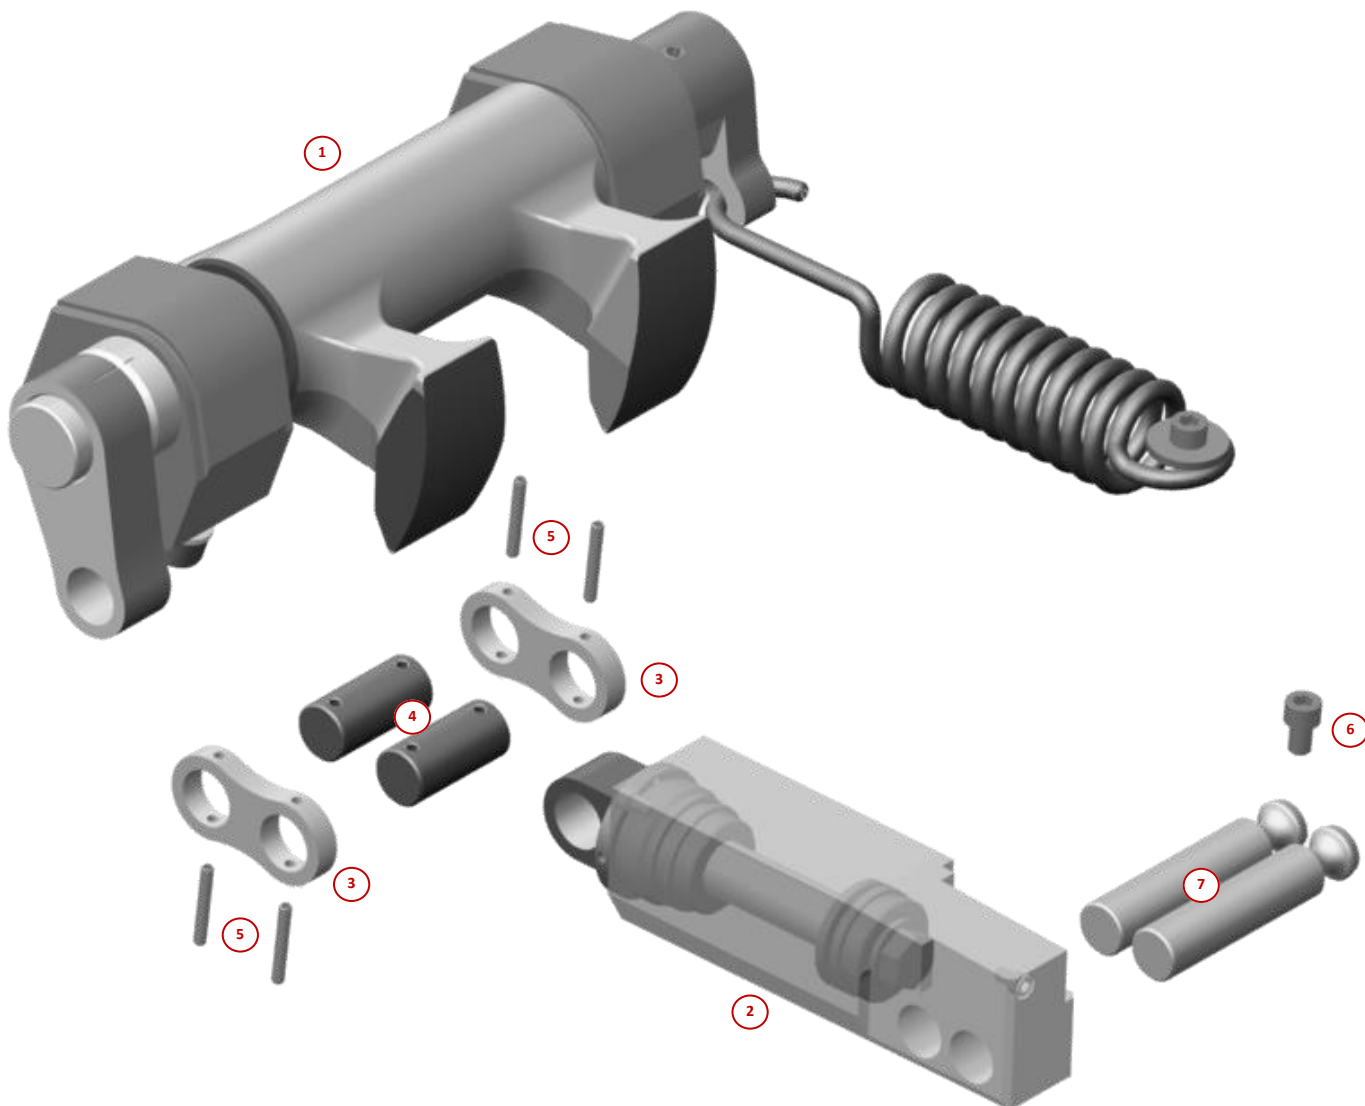

ENSEMBLE DE VERROUILLAGE HYDRAULIQUE CAME M6

| REFERENCE | DESIGNATION | Qté | TARIF 2022 HT €/p |
|-----------|--|-----|-------------------|
| 5061427 | KIT - ENS. VERROUILLAGE HYDR. MOULE M6 Comprend les repères 1 à 7 | 1 | 2 511,05 € |

| REPERE | REFERENCE | DESIGNATION | Qté | TARIF 2022 HT €/p |
|--------|-----------|---|-----|-------------------|
| 1 | 5061306 | KIT - ENS. VERROUILLAGE MECA CAME M6 | 1 | 1 248,70 € |
| 2 | 1005731 | VERIN CPL 45x25x234.5x81 25-45 27-30 MOULE M6 | 1 | 796,89 € |
| 3 | 5061426 | BIELLE DE VERIN 27X15 27X15 45MM MOULE M6 | 2 | 120,39 € |
| 4 | 1005738 | AXE LISSE 27x58.8 5-43.8 - - - Nit | 2 | 49,30€ |
| 5 | 1005740 | GOUPILLE ELASTIQUE EPAISSE 5x40 NFE27489 | 4 | 2,18 € |
| 6 | 1002475 | VIS CHC M10 -16 Zi DIN912 Cl.12.9 | 1 | 1,15 € |
| 7 | 1005859 | AXE EPAULE 25x123 --0 - - - Nit MOULE M6 | 2 | 71,09 € |