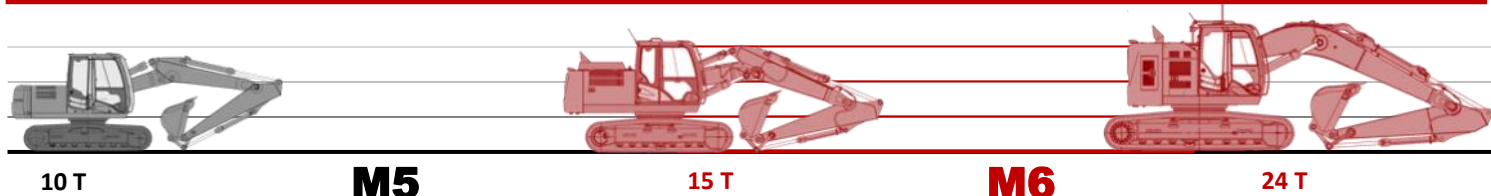

ENSEMBLE DE VERROUILLAGE HYDRAULIQUE CAME M6

| REFERENCE | DESIGNATION | Qté | TARIF 2022 HT €/p |
|-----------|--|-----|-------------------|
| 5061427 | KIT - ENS. VERROUILLAGE HYDR. MOULE M6 Comprend les repères 1 à 7 | 1 | 2 511,05 € |

| REPERE | REFERENCE | DESIGNATION | Qté | TARIF 2022 HT €/p |
|--------|-----------|---|-----|-------------------|
| 1 | 5061306 | KIT - ENS. VERROUILLAGE MECA CAME M6 | 1 | 1 248,70 € |
| 2 | 1005731 | VERIN CPL 45x25x234.5x81 25-45 27-30 MOULE M6 | 1 | 796,89 € |
| 3 | 5061426 | BIELLE DE VERIN 27X15 27X15 45MM MOULE M6 | 2 | 120,39 € |
| 4 | 1005738 | AXE LISSE 27x58.8 5-43.8 - - - Nit | 2 | 49,30€ |
| 5 | 1005740 | GOUPILLE ELASTIQUE EPAISSE 5x40 NFE27489 | 4 | 2,18 € |
| 6 | 1002475 | VIS CHC M10 -16 Zi DIN912 Cl.12.9 | 1 | 1,15 € |
| 7 | 1005859 | AXE EPAULE 25x123 --0 - - - Nit MOULE M6 | 2 | 71,09 € |