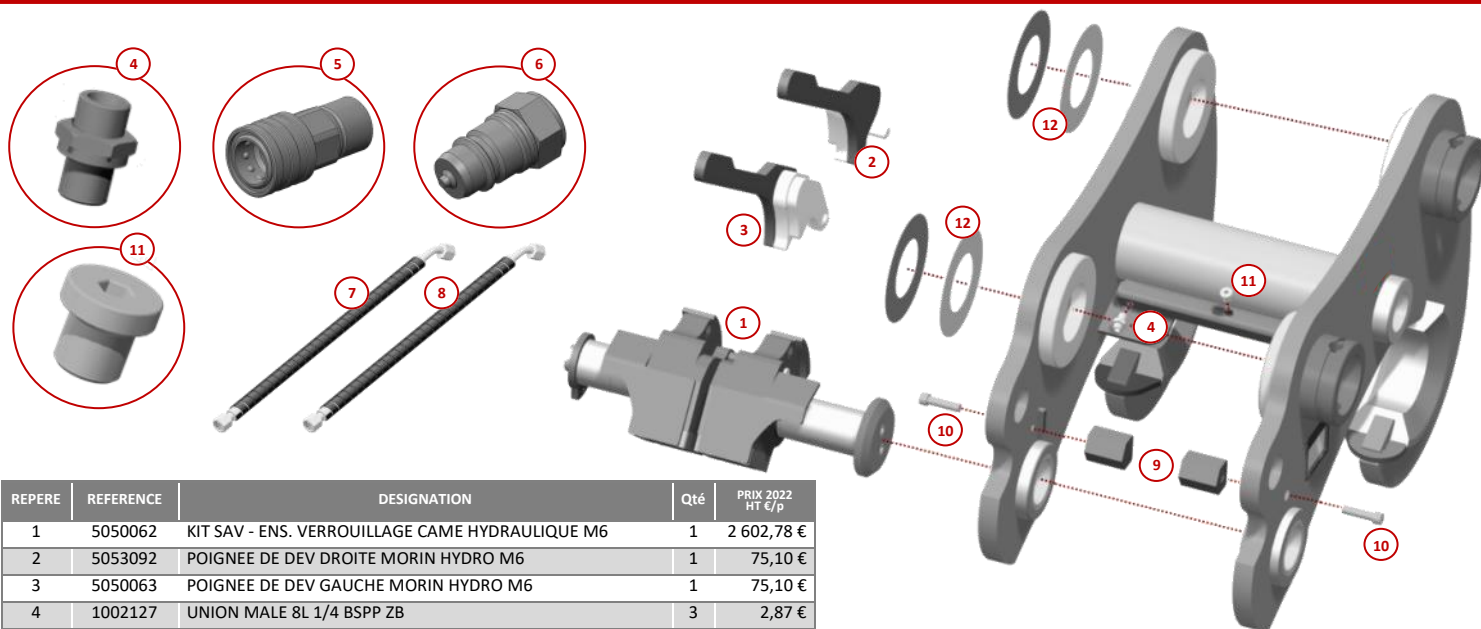

COUPLEUR MORIN HYDRAULIQUE MODULE 6—corps mécano-soudé

10 T

M5

15 T

M6

24 T

Chaque coupleur MORIN M6 est défini en fonction de la pelle à équiper, pour offrir la **meilleure cinématique** de godet et la plus **grande force de cavage**.

Son design simple et **robuste** vous garantit la plus grande durabilité.

Les coupleurs hydrauliques MORIN M6 fonctionnent en simple effet

- Installation rapide
- Le verrouillage ne dépend pas de l'hydraulique de la machine
- vous pouvez travailler en mécanique

DESSIN TECHNIQUE

Poids approximatif: 260 Kg. Dimensions et poids selon modèles.

Une large gamme d'attaches et d'accessoires.

PIECES DE RECHANGE POUR COUPLEURS MORIN M6

Kit et composants pour coupleurs hydrauliques M6 mécano-soudés

REPERE	REFERENCE	DESIGNATION	Qté	PRIX 2022 HT €/p
1	5050062	KIT SAV - ENS. VERROUILLAGE CAME HYDRAULIQUE M6	1	2 602,78 €
2	5053092	POIGNEE DE DEV DROITE MORIN HYDRO M6	1	75,10 €
3	5050063	POIGNEE DE DEV GAUCHE MORIN HYDRO M6	1	75,10 €
4	1002127	UNION MALE 8L 1/4 BSPP ZB	3	2,87 €
5	1003922	COUPLEUR RAPIDE 1/4 BSPP 3/8 FEMELLE Zi	1	17,89 €
6	1003921	COUPLEUR RAPIDE 1/4 BSPP 3/8 MALE Zi	1	49,65 €
7	1003954	FLEXIBLE DN6 1000 SAE100R1AT EMG1/4-0 EF8L-45 SPIRE P.	1	85,31 €
8	SELON MODELE	FLEXIBLE ALIMENTATION DE CAME	2	57,90 €
9	SELON MODELE	BUTEE DE CAME HYDRAULIQUE	2	48,27 €
10	1002130	VIS CHC M12-50 Zi DIN912 CI.10.9	2	3,10 €
11	1003416	BOUCHON 1/4 BSPP Zi	1	4,13 €
12	SELON MODELE	JEUX DE RONDELLES CALES: 2x 1mm + 2x 1.5mm	1	25,80 €