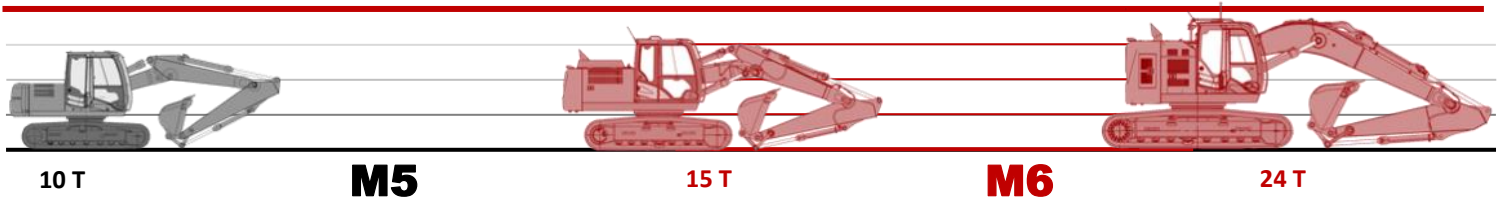

COUPLEUR MORIN HYDRAULIQUE MODULE 6—corps mécano-soudé

PIECES DE RECHANGE POUR KIT DE VERROUILLAGE MORIN M6