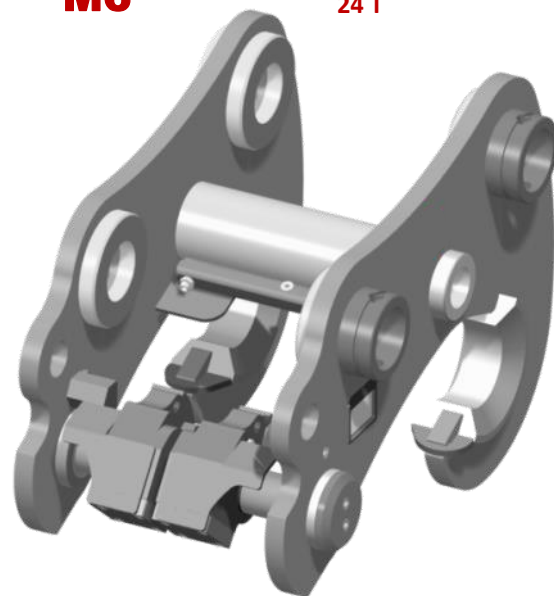

COUPLEUR MORIN HYDRAULIQUE MODULE 6—corps mécano-soudé

10 T

M5

15 T

M6

24 T

Chaque coupleur MORIN M6 est défini en fonction de la pelle à équiper, pour offrir la **meilleure cinématique** de godet et la plus **grande force de cavage**.

Son design simple et **robuste** vous garantit la plus grande durabilité.

Les coupleurs hydrauliques MORIN M6 fonctionnent en simple effet

- Installation rapide
- Le verrouillage ne dépend pas de l'hydraulique de la machine
- vous pouvez travailler en mécanique

DESSIN TECHNIQUE

Poids approximatif: 260 Kg. Dimensions et poids selon modèles.

Une large gamme d'attaches et d'accessoires.

PIECES DE RECHANGE POUR COUPLEURS MORIN M6

Kit et composants pour coupleurs hydrauliques M6 mécano-soudés

REPERE	REFERENCE	DESIGNATION	Qté	PRIX 2022 HT €/p
1	5050062	KIT SAV - ENS. VERROUILLAGE CAME HYDRAULIQUE M6	1	2 602,78 €
2	5053092	POIGNEE DE DEV DROITE MORIN HYDRO M6	1	75,10 €
3	5050063	POIGNEE DE DEV GAUCHE MORIN HYDRO M6	1	75,10 €
4	1002127	UNION MALE 8L 1/4 BSPP ZB	3	2,87 €
5	1003922	COUPLEUR RAPIDE 1/4 BSPP 3/8 FEMELLE Zi	1	17,89 €
6	1003921	COUPLEUR RAPIDE 1/4 BSPP 3/8 MALE Zi	1	49,65 €
7	1003954	FLEXIBLE DN6 1000 SAE100R1AT EMG1/4-0 EF8L-45 SPIRE P.	1	85,31 €
8	SELON MODELE	FLEXIBLE ALIMENTATION DE CAME	2	57,90 €
9	SELON MODELE	BUTEE DE CAME HYDRAULIQUE	2	48,27 €
10	1002130	VIS CHC M12-50 Zi DIN912 CI.10.9	2	3,10 €
11	1003416	BOUCHON 1/4 BSPP Zi	1	4,13 €
12	SELON MODELE	JEUX DE RONDELLES CALES: 2x 1mm + 2x 1.5mm	1	25,80 €