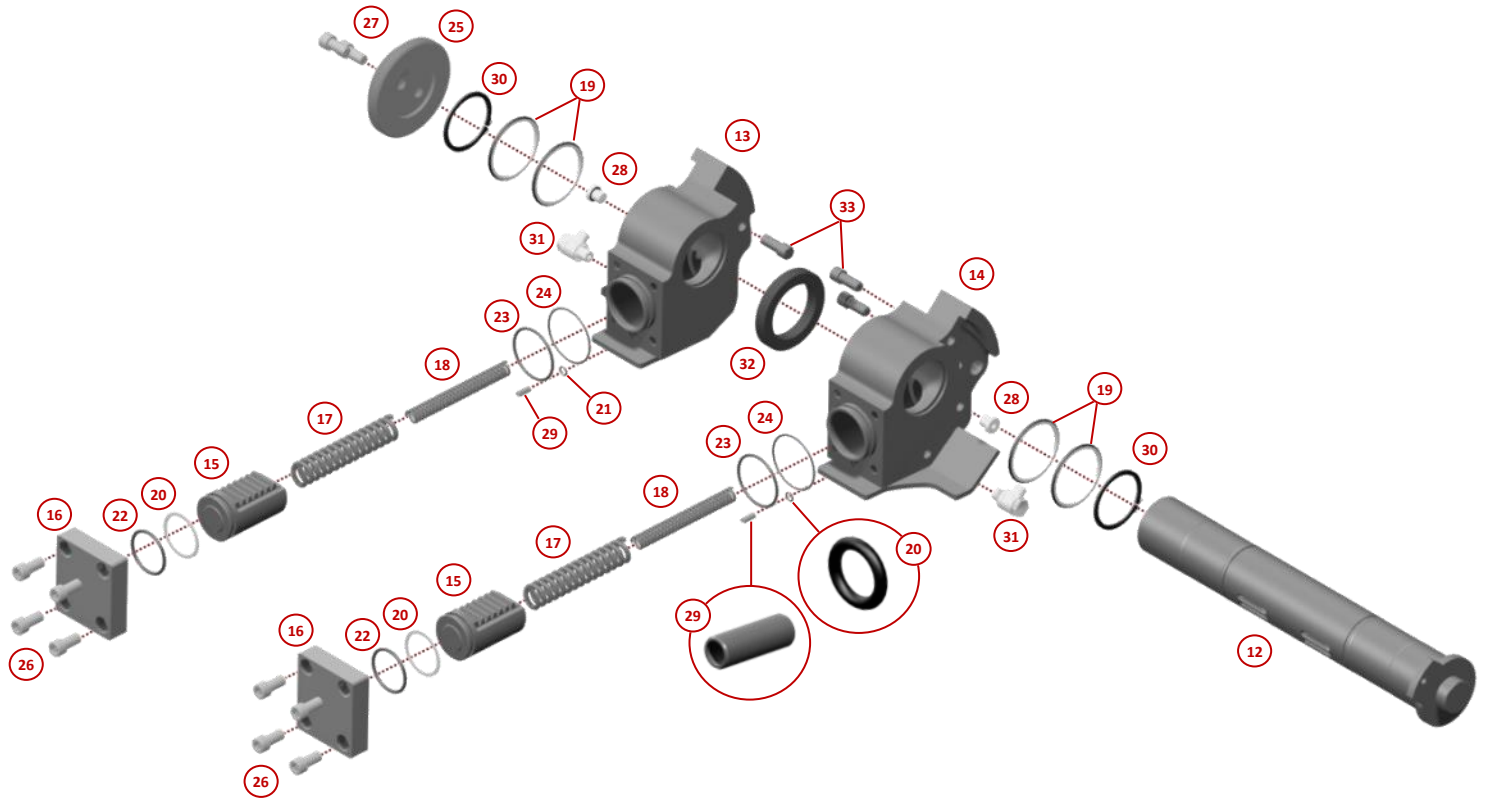

REPERE	REFERENCE	DESIGNATION	Qté	TARIF 2022 HT €/p
12	1003879	AXE DE CAME MORIN 68x480 --0 - M12 - Nit HYDRAULIQUE M6	1	426,99 €
13	1003927	CAME EQUIPEE DROITE MORIN HYDRAULIQUE M6	1	785,88 €
14	1003928	CAME EQUIPEE GAUCHE MORIN HYDRAULIQUE M6	1	785,88 €
15	1003948	PISTON DE CAME HYDRAULIQUE M6	2	158,46 €
16	1003946	FUT DE CAME HYDRAULIQUE M6	2	96,43 €
17	1003943	RESSORT DE COMPRESSION 18.8x5.6 - 150mm	2	51,02 €
18	1003944	RESSORT DE COMPRESSION 6.3x3.1 - 150mm	2	58,02 €
19	1008094	POCHETTE JOINTS 0x0x0x0 0-0 0-0 MORIN HYDRAULIQUE M6	1	145,50 €
20				
21				
22				
25	1002731	RONDELLE ARRET AXE 68.5 - 118x22 Zb - M6	1	49,88 €
26	1002480	VIS CHC M12-25 Zi DIN912 Cl.12.9	8	2,64 €
27	1002480	VIS CHC M12-25 Zi DIN912 Cl.12.9	2	2,64 €
28	1003416	BOUCHON 1/4 BSPP Zi	2	4,13 €
29	1003949	LIMITEUR DE DEBIT CAME HYDRAULIQUE	2	26,95 €
30	1003940	ANNEAU ELASTIQUE EXTERIEUR D68mm	2	2,87 €
31	1003923	BANJO 8L 1/4 BSPP Zi	2	26,14 €
32	1003945	RONDELLE CALE 68 N 0x14 - -	1	53,78 €
33	1003941	GOUPILLE CYLINDRIQUE - 0x0 - CRABOT CAME HYDRAULIQUE M6	3	29,01 €

REPERE	REFERENCE	DESIGNATION	Qté
19	1003935	JOINT DE TIGE 68x79x4 DOUBLE EFFET	4
20	1003929	RONDELLE ANTI-EXTRUSION 48x1	2
21	1003931	JOINT TORIQUE 8x2 NITRILE 70Sh	2
22	1003932	JOINT TORIQUE 48x3.5 NITRILE 70Sh	2
23	1003933	JOINT TORIQUE 59x3 NITRILE 70Sh	2
24	1003934	JOINT TORIQUE 66x2 NITRILE 70Sh	2