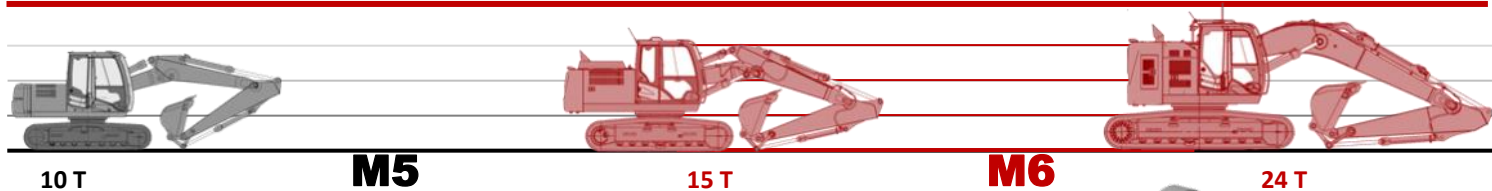

COUPLEUR MORIN HYDRAULIQUE MODULE 6—corps mécano-soudé

10 T

M5

15 T

M6

24 T

Chaque coupleur MORIN M6 est défini en fonction de la pelle à équiper, pour offrir la **meilleure cinématique** de godet et la plus **grande force de cavage**.

Son design simple et **robuste** vous garantit la plus grande durabilité.

Les coupleurs hydrauliques MORIN M6 fonctionnent en simple effet

- Installation rapide
- Le verrouillage ne dépend pas de l'hydraulique de la machine
- vous pouvez travailler en mécanique

DESSIN TECHNIQUE

Poids approximatif: 260 Kg. Dimensions et poids selon modèles.

Une large gamme d'attaches et d'accessoires.

PIECES DE RECHANGE POUR COUPLEURS MORIN M6

Kit et composants pour coupleurs hydrauliques M6 mécano-soudés