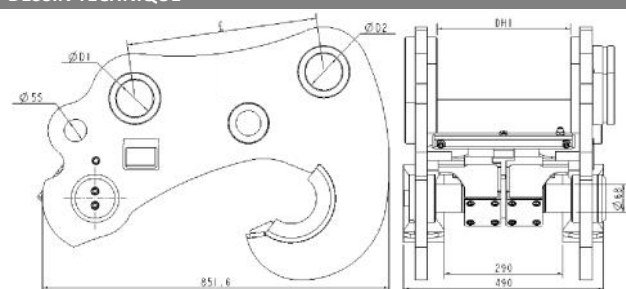

COUPLEUR MORIN HYDRAULIQUE MODULE 6—corps mécano-soudé

10 T

M5

15 T

M6

24 T

Chaque coupleur MORIN M6 est défini en fonction de la pelle à équiper, pour offrir la **meilleure cinématique** de godet et la plus **grande force de cavage**.

DESSIN TECHNIQUE

Poids approximatif: 260 Kg. Dimensions et poids selon modèles.

Une large gamme d'attaches et d'accessoires.

PIECES DE RECHANGE POUR COUPLEURS MORIN M6

Kit et composants pour coupleurs hydrauliques M6 mécano-soudés