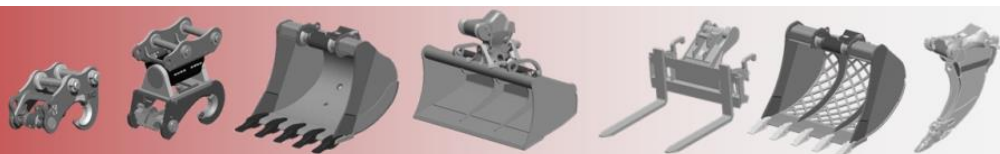

COUPLEUR MORIN HYDRAULIQUE MODULE 6—corps mécano-soudé

10 T

M5

15 T

M6

24 T

Chaque coupleur MORIN M6 est défini en fonction de la pelle à équiper, pour offrir la **meilleure cinématique** de godet et la plus **grande force de cavage**.

Son design simple et **robuste** vous garantit la plus grande durabilité.

Les coupleurs hydrauliques MORIN M6 fonctionnent en simple effet

- Installation rapide
- Le verrouillage ne dépend pas de l'hydraulique de la machine
- vous pouvez travailler en mécanique

DESSIN TECHNIQUE

Poids approximatif: 260 Kg. Dimensions et poids selon modèles.

Une large gamme d'attaches et d'accessoires.

PIECES DE RECHANGE POUR COUPLEURS MORIN M6

Kit et composants pour coupleurs hydrauliques M6 mécano-soudés

REPERE	REFERENCE	DESIGNATION	Qté	PRIX 2022 HT €/p
1	5050062	KIT SAV - ENS. VERROUILLAGE CAME HYDRAULIQUE M6	1	2 602,78 €
2	5053092	POIGNEE DE DEV DROITE MORIN HYDRO M6	1	75,10 €
3	5050063	POIGNEE DE DEV GAUCHE MORIN HYDRO M6	1	75,10 €
4	1002127	UNION MALE 8L 1/4 BSPP ZB	3	2,87 €
5	1003922	COUPLEUR RAPIDE 1/4 BSPP 3/8 FEMELLE Zi	1	17,89 €
6	1003921	COUPLEUR RAPIDE 1/4 BSPP 3/8 MALE Zi	1	49,65 €
7	1003954	FLEXIBLE DN6 1000 SAE100R1AT EMG1/4-0 EF8L-45 SPIRE P.	1	85,31 €
8	SELON MODELE	FLEXIBLE ALIMENTATION DE CAME	2	57,90 €
9	SELON MODELE	BUTEE DE CAME HYDRAULIQUE	2	48,27 €
10	1002130	VIS CHC M12-50 Zi DIN912 CI.10.9	2	3,10 €
11	1003416	BOUCHON 1/4 BSPP Zi	1	4,13 €
12	SELON MODELE	JEUX DE RONDELLES CALES: 2x 1mm + 2x 1.5mm	1	25,80 €