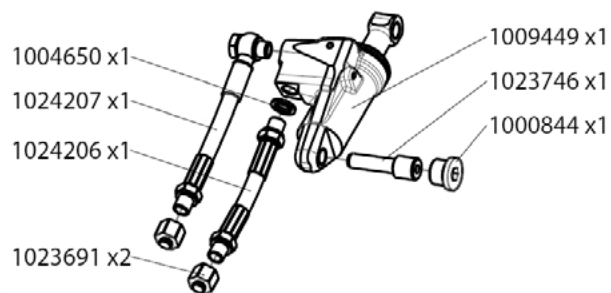

KIT SAV - 5165478

KIT SAV - 1020620