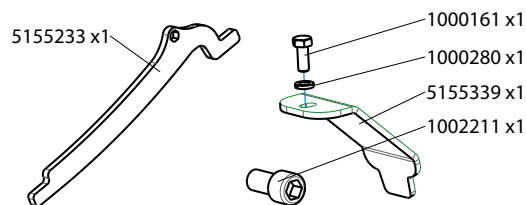

PIÈCES PAR KIT	CODE ARTICLE	QTÉ	KITS SAV ET PIÈCES DÉTACHÉES	PRIX HT € UNITAIRE
KIT SAV 5165476	5165476	1	Kit SAV ENS. Sécurité came HIS	144,57 €
	1023748	1	Axe epaule	88,40 €
	1009454	1	Ressort de torsion	12,61 €
	1020097	1	Bague	9,18 €
	1020093	1	Vis CHC	1,14 €
	5103182	1	Temoin rose fluo	25,22 €
	1009146	2	Bague lisse	6,88 €
	1000222	1	Graisseur droit	1,14 €
KIT SAV 5165478	5165478	1	Kit SAV ENS. Verrouillage hyd. HIS	703,81 €
	1009449	1	Verin complet HIS	584,77 €
	1023746	1	Axe lisse	29,36 €
	1000844	1	Bouchon mâle	18,34 €
	1004650	1	Bague	5,46 €
	1024206	1	Flexible	25,04 €
	1024207	1	Flexible	34,20 €
	1023691	2	Bouchon femelle	6,64 €
KIT SAV 5165477	5165477	1	Kit SAV ENS. Verrouillage came HIS	541,94 €
	1023727	1	Axe came HIS	103,56 €
	1023726	1	Came	336,78 €
	1000222	1	Graisseur droit	1,14 €
	1009430	1	Axe lisse	35,54 €
	1009756	1	Rondelle Grower	1,14 €
	1023747	1	Vis CHC	5,48 €
	1009101	1	Ressort de torsion	29,81 €
KIT SAV 1020620	5125734	1	Patte arret axe	27,30 €
	1021889	2	Vis CHC	1,20 €
	1020620	1	Kit SAV - Pochette joints vérin HIS	43,68 €
	5155233	1	Poignée de deverrouillage rouge	43,00 €
	5155339	1	Capot de secours HIS	31,50 €
	1000161	1	Vis H M8	1,14 €
	1000280	1	Rondelle Grower W8	1,14 €
	1002211	1	Vis CHC M16	3,33 €