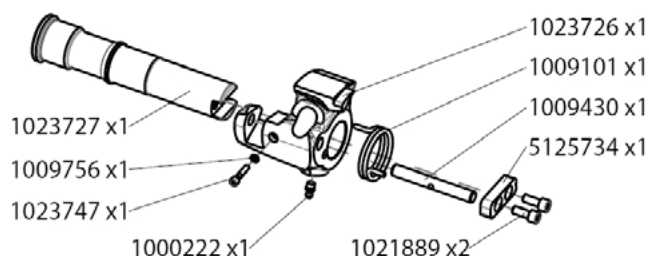

KIT SAV - 5165477