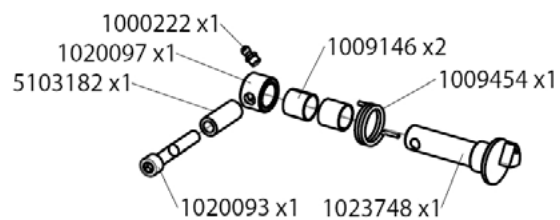

KIT SAV - 5165476