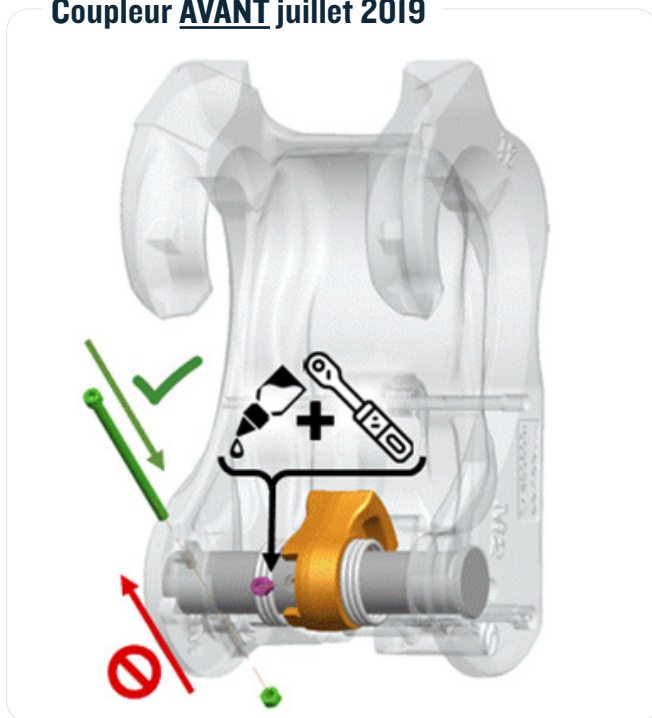

## Remplacement des kits SAV Verrouillage Came Coupleurs mécaniques MOS à M4S

Système Morin Original  
Version V4.0 ISO  
Module 0 à 4 - 800kg à 10t

### Liste des kits SAV Verrouillage Came Coupleurs mécaniques MOS à M4S

CODE ARTICLE	QTÉ	KITS SAV ET PIÈCES DÉTACHÉES	PRIX HT € UNITAIRE
5103634	1	KIT SAV - ENS. Verrouillage came MOS	304,16 €
5103636	1	KIT SAV - ENS. Verrouillage came M1S	390,25 €
5103635	1	KIT SAV - ENS. Verrouillage came M2S	415,78 €
5103637	1	KIT SAV - ENS. Verrouillage came M3S	483,37 €
5110797	1	KIT SAV - ENS. Verrouillage came M4S	791,57 €

#### Coupleur APRÈS juillet 2019

	MOS à M3S	M4S
Vis de Came	CHC M8x10 CI 12.9	CHC M10x16 CI 12.9
Vis d'arrêt d'axe	CHC M8x20 CI 12.9	CHC M10x20 CI 12.9
Couple de serrage	40 N.m	80 N.m
Frein filet Fort Requis	Équivalent LOCTITE 270	