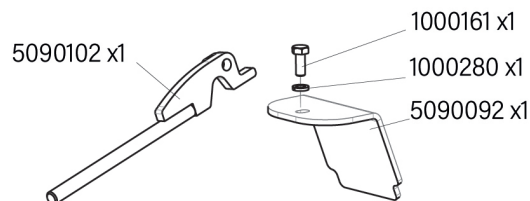

PIÈCES PAR KIT	CODE ARTICLE	QTÉ	KITS SAV ET PIÈCES DÉTACHÉES	PRIX HT € UNITAIRE
KIT SAV 5111445	5111445	1	Kit SAV - ENS. Sécurité came H2S	144.46 €
	1009453	1	Axe épaulé	78.26 €
	1009454	1	Ressort de torsion	13.24 €
	1020097	1	Bague	9.64 €
	1020093	1	Vis CHC	1.20 €
	5103182	1	Témoin rose fluo	26.48 €
	1009146	2	Bague lisse	7.22 €
1000222	1	Graisseur droit	1.20 €	
KIT SAV 5111448	5111448	1	Kit SAV - ENS. Verrouillage hyd.H2S	665.77 €
	1009449	1	Vérin complet H2S	614.00 €
	1009450	1	Axe épaulé	37.32 €
	1000843	1	Bouchon mâle	8.42 €
1002127	1	Union mâle	6.02 €	
KIT SAV 5111447	5111447	1	Kit SAV - ENS. Verrouillage came H2S	613.16 €
	1009426	1	Axe came H2S	192.63 €
	1002472	1	Vis CHC	1.20 €
	1009428	1	Came	335.90 €
	1000222	1	Graisseur droit	1.20 €
	1009138	1	Ressort de torsion droit	33.71 €
	1009756	1	Rondelle grower	1.20 €
	1009517	1	Vis CHC	1.20 €
	1009820	1	Vis CHC	1.20 €
	1000281	1	Rondelle grower	7.59 €
	1009430	1	Axe lisse	37.32 €
KIT SAV 1020620	1020620	1	Kit SAV - Pochette joints vérin H2S	45.86 €
	5090102	1	Poignée de déverrouillage jaune	78.26 €
	5090092	1	Capot de secours H2S	30.10 €
	1000161	1	Vis H	1.20 €
	1000280	1	Rondelle grower	1.20 €