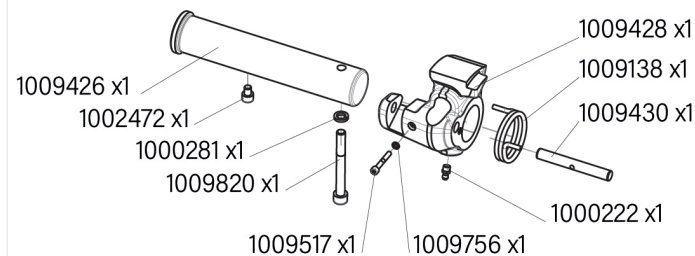

KIT SAV - 5111447