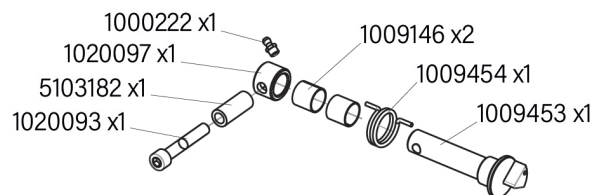

KIT SAV - 5111445