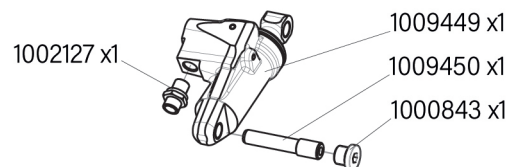

KIT SAV - 5111448