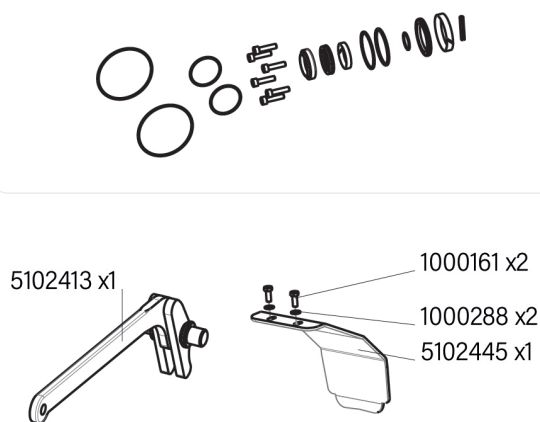

PIÈCES DÉTACHÉES

Coupleur hydraulique H6S Monté sur la machine avec les axes d'origine

Système Morin Original
Version V4.0 ISO
Module 6 - 15t à 24t

KIT SAV - 5145811

KIT SAV - 5145812

KIT SAV - 5145813

KIT SAV - 1020416

PIÈCES
PAR KIT

CODE
ARTICLE

QTÉ

KITS SAV ET PIÈCES DÉTACHÉES

PRIX HT €
UNITAIRE

KIT SAV
5145811

CODE ARTICLE	QTÉ	KITS SAV ET PIÈCES DÉTACHÉES	PRIX HT € UNITAIRE
5145811	1	Kit SAV - ENS. Sécurité came H6S	185.39 €
1020096	1	Axe épaulé	78.26 €
1020203	1	Ressort de torsion	26.48 €
1020093	1	Vis CHC	1.20 €
1020097	1	Bague	9.64 €
5103182	1	Témoin rose fluo	26.48 €
1009146	2	Bague lisse	7.22 €
1000222	1	Graisseur droit	1.20 €
1020204	1	Axe lisse	26.48 €
1006993	1	Goupille élastique épaisse	1.20 €

KIT SAV
5145812

CODE ARTICLE	QTÉ	KITS SAV ET PIÈCES DÉTACHÉES	PRIX HT € UNITAIRE
5145812	1	Kit SAV - ENS. Verrouillage hyd. H6S	1 492.81 €
5102355	2	Palier latéral vérin H6S	86.68 €
1000222	3	Graisseur droit	1.20 €
1020100	2	Rondelle d'appui	6.02 €
1020119	1	Vérin complet H6S	1 006.48 €
1020094	2	Ressort de traction	14.44 €
1020092	4	Vis CHC	2.40 €
1003257	2	Goupille cylindrique	3.62 €
5102351	1	Bavette supérieure	21.68 €
1020113	2	Axe épaulé	51.77 €
1020120	2	Vis CHC	1.20 €
5102352	1	Bavette inférieure	78.26 €
1005061	12	Rondelle grower	1.20 €
5102354	1	Plat découpé	7.22 €
1020115	6	Vis a embase	1.20 €
5102353	1	Plat découpé	7.22 €
1020114	2	Joint torique	3.62 €
1020279	2	Bouchon mâle	1.20 €