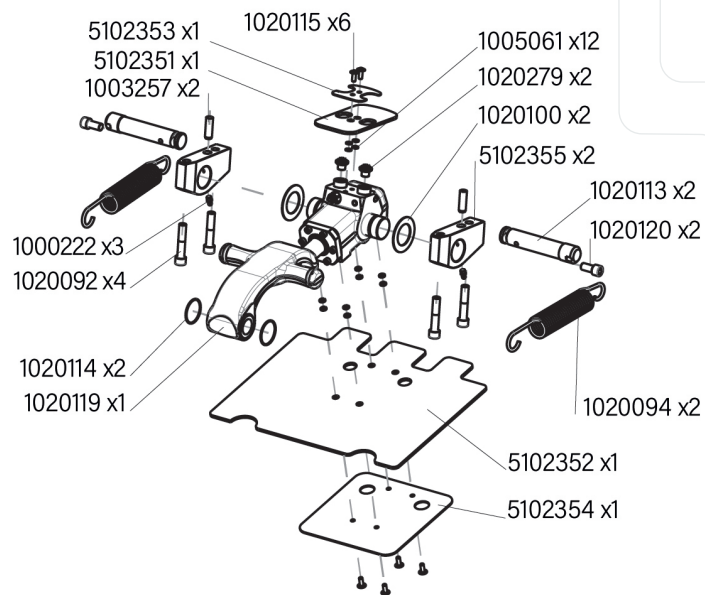

PIÈCES DÉTACHÉES

Coupleur hydraulique H6S Monté sur la machine avec les axes d'origine

Système Morin Original
Version V4.0 ISO
Module 6 - 15t à 24t

KIT SAV - 5145811

KIT SAV - 5145812

KIT SAV - 5145813

KIT SAV - 1020416

PIÈCES
PAR KIT

CODE
ARTICLE

QTÉ

KITS SAV ET PIÈCES DÉTACHÉES

PRIX HT €
UNITAIRE

KIT SAV
5145811

CODE ARTICLE	QTÉ	KITS SAV ET PIÈCES DÉTACHÉES	PRIX HT € UNITAIRE
5145811	1	Kit SAV - ENS. Sécurité came H6S	185.39 €
1020096	1	Axe épaulé	78.26 €
1020203	1	Ressort de torsion	26.48 €
1020093	1	Vis CHC	1.20 €
1020097	1	Bague	9.64 €
5103182	1	Témoin rose fluo	26.48 €
1009146	2	Bague lisse	7.22 €
1000222	1	Graisseur droit	1.20 €
1020204	1	Axe lisse	26.48 €
1006993	1	Goupille élastique épaisse	1.20 €

KIT SAV
5145812

CODE ARTICLE	QTÉ	KITS SAV ET PIÈCES DÉTACHÉES	PRIX HT € UNITAIRE
5145812	1	Kit SAV - ENS. Verrouillage hyd. H6S	1 492.81 €
5102355	2	Palier latéral vérin H6S	86.68 €
1000222	3	Graisseur droit	1.20 €
1020100	2	Rondelle d'appui	6.02 €
1020119	1	Vérin complet H6S	1 006.48 €
1020094	2	Ressort de traction	14.44 €
1020092	4	Vis CHC	2.40 €
1003257	2	Goupille cylindrique	3.62 €
5102351	1	Bavette supérieure	21.68 €
1020113	2	Axe épaulé	51.77 €
1020120	2	Vis CHC	1.20 €
5102352	1	Bavette inférieure	78.26 €
1005061	12	Rondelle grower	1.20 €
5102354	1	Plat découpé	7.22 €
1020115	6	Vis a embase	1.20 €
5102353	1	Plat découpé	7.22 €
1020114	2	Joint torique	3.62 €
1020279	2	Bouchon mâle	1.20 €

KIT SAV
5145813

CODE ARTICLE	QTÉ	KITS SAV ET PIÈCES DÉTACHÉES	PRIX HT € UNITAIRE
5145813	1	Kit SAV - ENS. Verrouillage came H6S	882.49 €
1020116	1	Axe came	258.84 €
1020211	1	Came	516.49 €
1000222	1	Graisseur droit	1.20 €
1020222	2	Joint torique	3.62 €
1020099	1	Axe lisse	34.92 €
1005014	1	Goupille élastique	1.20 €
5102270	1	Patte arrêt axe droit	24.08 €
5102271	1	Patte arrêt axe gauche	33.71 €
1020365	4	Vis CHC	1.20 €