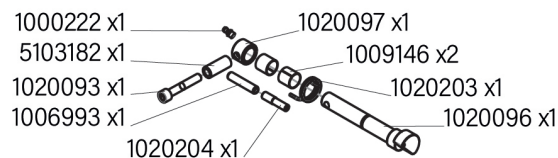

PIÈCES DÉTACHÉES

Coupleur hydraulique H6S Monté sur la machine avec les axes d'origine

Système Morin Original
Version V4.0 ISO
Module 6 - 15t à 24t

KIT SAV - 5145811

KIT SAV - 5145812

KIT SAV - 5145813

KIT SAV - 1020416

PIÈCES
PAR KIT

CODE
ARTICLE

QTÉ

KITS SAV ET PIÈCES DÉTACHÉES

PRIX HT €
UNITAIRE

KIT SAV
5145811

CODE ARTICLE	QTÉ	KITS SAV ET PIÈCES DÉTACHÉES	PRIX HT € UNITAIRE
5145811	1	Kit SAV - ENS. Sécurité came H6S	185.39 €
1020096	1	Axe épaulé	78.26 €
1020203	1	Ressort de torsion	26.48 €
1020093	1	Vis CHC	1.20 €
1020097	1	Bague	9.64 €
5103182	1	Témoin rose fluo	26.48 €
1009146	2	Bague lisse	7.22 €
1000222	1	Graisseur droit	1.20 €
1020204	1	Axe lisse	26.48 €
1006993	1	Goupille élastique épaisse	1.20 €

KIT SAV
5145812

CODE ARTICLE	QTÉ	KITS SAV ET PIÈCES DÉTACHÉES	PRIX HT € UNITAIRE
5145812	1	Kit SAV - ENS. Verrouillage hyd. H6S	1 492.81 €
5102355	2	Palier latéral vérin H6S	86.68 €
1000222	3	Graisseur droit	1.20 €
1020100	2	Rondelle d'appui	6.02 €
1020119	1	Vérin complet H6S	1 006.48 €
1020094	2	Ressort de traction	14.44 €
1020092	4	Vis CHC	2.40 €
1003257	2	Goupille cylindrique	3.62 €
5102351	1	Bavette supérieure	21.68 €
1020113	2	Axe épaulé	51.77 €
1020120	2	Vis CHC	1.20 €
5102352	1	Bavette inférieure	78.26 €
1005061	12	Rondelle grower	1.20 €
5102354	1	Plat découpé	7.22 €
1020115	6	Vis a embase	1.20 €
5102353	1	Plat découpé	7.22 €
1020114	2	Joint torique	3.62 €
1020279	2	Bouchon mâle	1.20 €