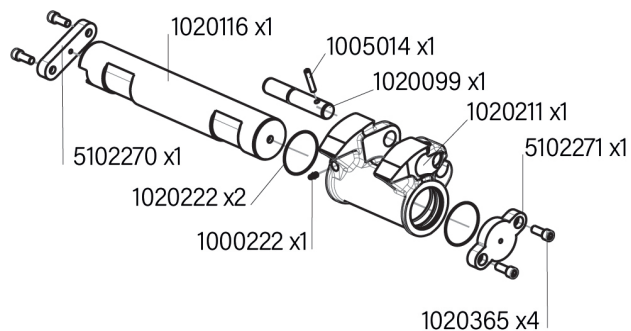

PIÈCES DÉTACHÉES

Coupleur hydraulique H6S Monté sur la machine avec les axes d'origine

Système Morin Original
Version V4.0 ISO
Module 6 - 15t à 24t

KIT SAV - 5145811

KIT SAV - 5145812

KIT SAV - 5145813

KIT SAV - 1020416

PIÈCES
PAR KIT

CODE
ARTICLE

QTÉ

KITS SAV ET PIÈCES DÉTACHÉES

PRIX HT €
UNITAIRE

KIT SAV
5145811

CODE ARTICLE	QTÉ	KITS SAV ET PIÈCES DÉTACHÉES	PRIX HT € UNITAIRE
5145811	1	Kit SAV - ENS. Sécurité came H6S	185.39 €
1020096	1	Axe épaulé	78.26 €
1020203	1	Ressort de torsion	26.48 €
1020093	1	Vis CHC	1.20 €
1020097	1	Bague	9.64 €
5103182	1	Témoin rose fluo	26.48 €
1009146	2	Bague lisse	7.22 €
1000222	1	Graisseur droit	1.20 €
1020204	1	Axe lisse	26.48 €
1006993	1	Goupille élastique épaisse	1.20 €

KIT SAV
5145812

CODE ARTICLE	QTÉ	KITS SAV ET PIÈCES DÉTACHÉES	PRIX HT € UNITAIRE
5145812	1	Kit SAV - ENS. Verrouillage hyd. H6S	1 492.81 €
5102355	2	Palier latéral vérin H6S	86.68 €
1000222	3	Graisseur droit	1.20 €
1020100	2	Rondelle d'appui	6.02 €
1020119	1	Vérin complet H6S	1 006.48 €
1020094	2	Ressort de traction	14.44 €
1020092	4	Vis CHC	2.40 €
1003257	2	Goupille cylindrique	3.62 €
5102351	1	Bavette supérieure	21.68 €
1020113	2	Axe épaulé	51.77 €
1020120	2	Vis CHC	1.20 €
5102352	1	Bavette inférieure	78.26 €
1005061	12	Rondelle grower	1.20 €
5102354	1	Plat découpé	7.22 €
1020115	6	Vis a embase	1.20 €
5102353	1	Plat découpé	7.22 €
1020114	2	Joint torique	3.62 €
1020279	2	Bouchon mâle	1.20 €

KIT SAV
5145813

CODE ARTICLE	QTÉ	KITS SAV ET PIÈCES DÉTACHÉES	PRIX HT € UNITAIRE
5145813	1	Kit SAV - ENS. Verrouillage came H6S	882.49 €
1020116	1	Axe came	258.84 €
1020211	1	Came	516.49 €
1000222	1	Graisseur droit	1.20 €
1020222	2	Joint torique	3.62 €
1020099	1	Axe lisse	34.92 €
1005014	1	Goupille élastique	1.20 €
5102270	1	Patte arrêt axe droit	24.08 €
5102271	1	Patte arrêt axe gauche	33.71 €
1020365	4	Vis CHC	1.20 €