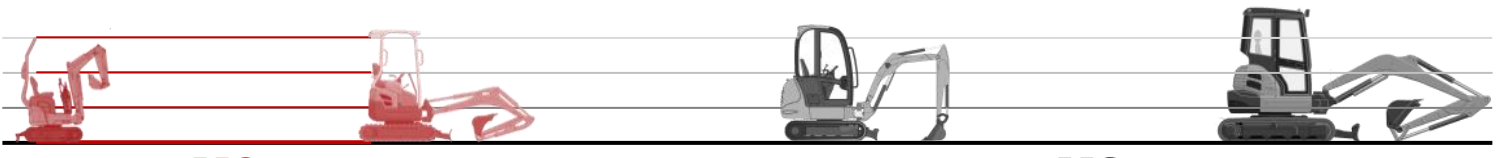

COUPLEUR MORIN MECANIQUE MODULE 0

0.5 T

MO

2 T

M1

3.5 T

M2

5.5 T

Chaque coupleur MORIN MO est défini en fonction de la pelle à équiper, pour offrir la meilleure cinématique de godet et la plus grande force de cavage.

Son design simple et robuste, construit avec une structure en acier moulé, vous garantit la plus grande durabilité.

Prolongez encore l'expérience grâce à l'ensemble des pièces détachées tenues en stock.

DESSIN TECHNIQUE

Poids approximatif: 15 kg. Dimensions et poids selon modèles.

Une large gamme d'attaches et d'accessoires.