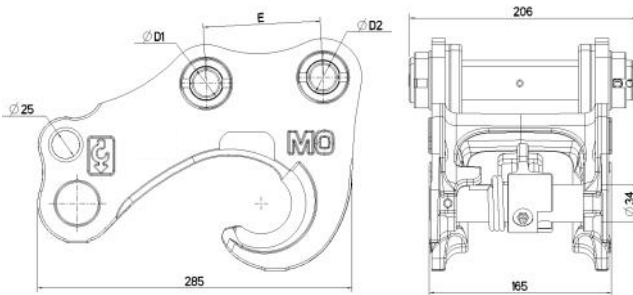

COUPLEUR MORIN MECANIQUE MODULE 0

0.5 T

MO

2 T

M1

3.5 T

M2

5.5 T

Chaque coupleur MORIN MO est défini en fonction de la pelle à équiper, pour offrir la meilleure cinématique de godet et la plus grande force de cavage.

Son design simple et robuste, construit avec une structure en acier moulé, vous garantit la plus grande durabilité.

Prolongez encore l'expérience grâce à l'ensemble des pièces détachées tenues en stock.

DESSIN TECHNIQUE

Poids approximatif: 15 kg. Dimensions et poids selon modèles.

Une large gamme d'attaches et d'accessoires.