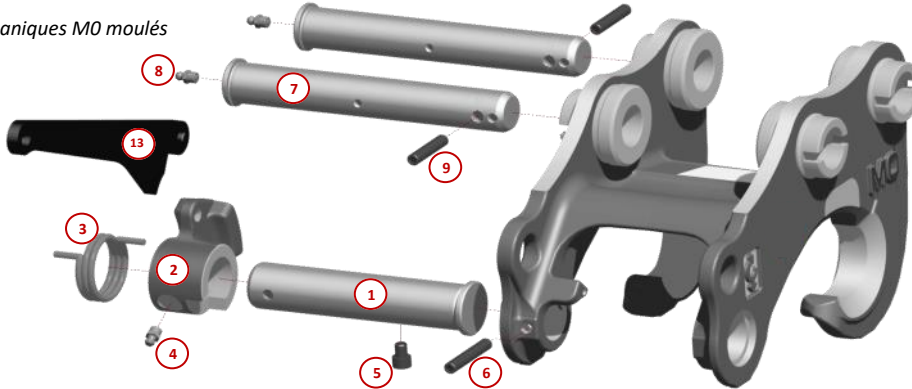

Chaque coupleur MORIN MO est défini en fonction de la pelle à équiper, pour offrir la meilleure cinématique de godet et la plus grande force de cavage.

Son design simple et robuste, construit avec une structure en acier moulé, vous garantit la plus grande durabilité.

Prolongez encore l'expérience grâce à l'ensemble des pièces détachées tenues en stock.

DESSIN TECHNIQUE

Poids approximatif: 15 kg. Dimensions et poids selon modèles.

Une large gamme d'attaches et d'accessoires.

PIECES DE RECHANGE POUR COUPLEURS MORIN MO

Composants pour coupleurs mécaniques MO moulés

REFERENCE	DESIGNATION	Qté	TARIF 2025 HT €/p
5072045	KIT SAV—ENS. VERROUILLAGE CAME MO—CPLR MOULE MO Comprend les repères 1, 2, 3, 4, 5, 6	1	305.58 €
5052444	KIT SAV—ENS. VERROUILLAGE CAME MO—CPLR MECANO-SOUDE MO Comprend les repères 2, 3, 4, 5, 10, 11, 12	1	333.26 €

Kit et composants pour coupleurs mécaniques MO mécano-soudés

REPERE	REFERENCE	DESIGNATION	Qté	TARIF 2025 HT €/p
1	1004894	AXE EPAULE 34x161 8-140.5 --- Zi CAME MO MOULE	1	122.68 €
2	1002544	CAME MORIN MO	1	151.58 €
3	1009123	RESSORT DE TORSION M0 GAUCHE MO	1	27.69 €
4	1000222	GRAISSEUR DROIT M8x1.25-0	1	1.21 €
5	1002472	VIS CHC M8-10 BRUT DIN912 CI. 12.9	1	1.21 €
6	1005043	GOUPILLE ELASTIQUE EPAISSE 8x55 NFE27489	1	1.21 €
	1004994	AXE EPAULE 25x206 8-184 -- M8 HF MOULE MO		96.32 €
	1004988	AXE EPAULE 30x206 8-184 -- M8 HF MOULE MO	2	76.45 €
	1005002	AXE EPAULE 32x206 8-184 -- M8 HF MOULE MO		99.93 €
	1005003	AXE EPAULE 35x206 8-184 -- M8 HF MOULE MO		117.38 €
8	1000222	GRAISSEUR DROIT M8x1.25-0	2	1.21 €
9	1005014	GOUPILLE ELASTIQUE EPAISSE 8x45 NFE27489	2	1.21 €
10	1002654	AXE DE CAME MORIN 34x177 M8-102 MSO MO	1	127.97 €
11	1003872	RONDELLE ARRET AXE 10.5 U 55x20 Zi—MO	1	21.79 €
12	1000200	VIS CHC M10-25 BRUT DIN912 CI.12.9	1	1.81 €
13	5024470	POIGNEE DE DEVERROUILLAGE MO MECA	1	26.49 €