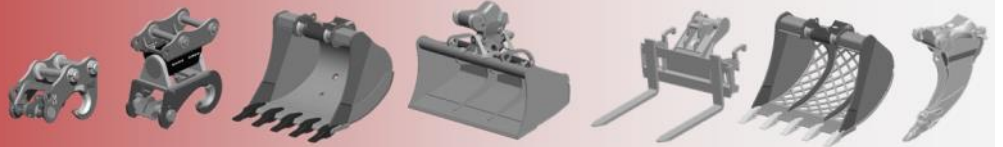

Chaque coupleur MORIN MO est défini en fonction de la pelle à équiper, pour offrir la meilleure cinématique de godet et la plus grande force de cavage.

Son design simple et robuste, construit avec une structure en acier moulé, vous garantit la plus grande durabilité.

Prolongez encore l'expérience grâce à l'ensemble des pièces détachées tenues en stock.

DESSIN TECHNIQUE

Poids approximatif: 15 kg. Dimensions et poids selon modèles.

Une large gamme d'attaches et d'accessoires.

PIECES DE RECHANGE POUR COUPLEURS MORIN MO

Composants pour coupleurs mécaniques MO moulés

REFERENCE	DESIGNATION	Qté	TARIF 2025 HT €/p
5072045	KIT SAV—ENS. VERROUILLAGE CAME MO—CPLR MOULE MO Comprend les repères 1, 2, 3, 4, 5, 6	1	305.58 €
5052444	KIT SAV—ENS. VERROUILLAGE CAME MO—CPLR MECANO-SOUDE MO Comprend les repères 2, 3, 4, 5, 10, 11, 12	1	333.26 €