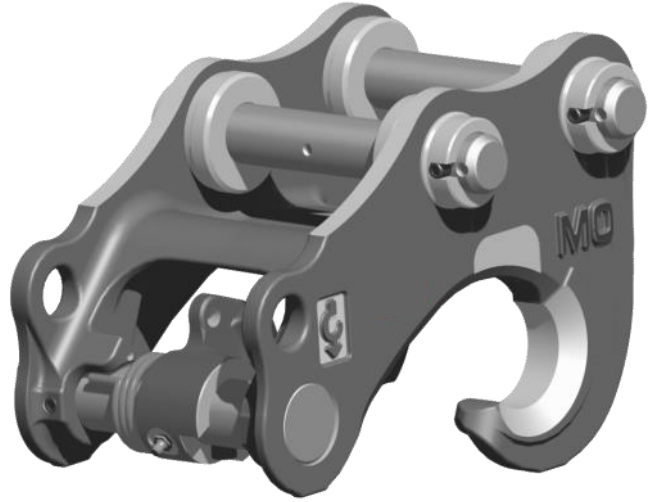

COUPLEUR MORIN MECANIQUE MODULE 0

0.5 T

MO

2 T

M1

3.5 T

M2

5.5 T

Chaque coupleur MORIN MO est défini en fonction de la pelle à équiper, pour offrir la meilleure cinématique de godet et la plus grande force de cavage.

Son design simple et robuste, construit avec une structure en acier moulé, vous garantit la plus grande durabilité.

Prolongez encore l'expérience grâce à l'ensemble des pièces détachées tenues en stock.

DESSIN TECHNIQUE

Poids approximatif: 15 kg. Dimensions et poids selon modèles.

Une large gamme d'attaches et d'accessoires.

PIECES DE RECHANGE POUR COUPLEURS MORIN MO

Composants pour coupleurs mécaniques MO moulés

REFERENCE	DESIGNATION	Qté	TARIF 2025 HT €/p
5072045	KIT SAV—ENS. VERROUILLAGE CAME MO—CPLR MOULE MO Comprend les repères 1, 2, 3, 4, 5, 6	1	305.58 €
5052444	KIT SAV—ENS. VERROUILLAGE CAME MO—CPLR MECANO-SOUDE MO Comprend les repères 2, 3, 4, 5, 10, 11, 12	1	333.26 €