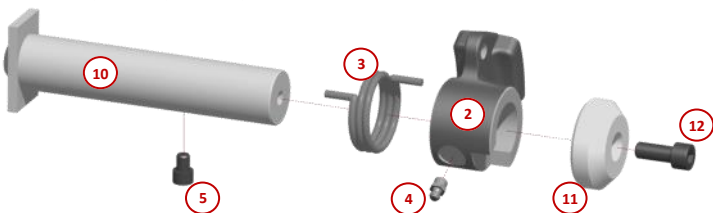

REPERE	REFERENCE	DESIGNATION	Qté	TARIF 2025 HT €/p
1	1004894	AXE EPAULE 34x161 8-140.5 --- Zi CAME MO MOULE	1	122.68 €
2	1002544	CAME MORIN MO	1	151.58 €
3	1009123	RESSORT DE TORSION M0 GAUCHE MO	1	27.69 €
4	1000222	GRAISSEUR DROIT M8x1.25-0	1	1.21 €
5	1002472	VIS CHC M8-10 BRUT DIN912 CI. 12.9	1	1.21 €
6	1005043	GOUPILLE ELASTIQUE EPAISSE 8x55 NFE27489	1	1.21 €
	1004994	AXE EPAULE 25x206 8-184 -- M8 HF MOULE MO		96.32 €
	1004988	AXE EPAULE 30x206 8-184 -- M8 HF MOULE MO	2	76.45 €
	1005002	AXE EPAULE 32x206 8-184 -- M8 HF MOULE MO		99.93 €
	1005003	AXE EPAULE 35x206 8-184 -- M8 HF MOULE MO		117.38 €
8	1000222	GRAISSEUR DROIT M8x1.25-0	2	1.21 €
9	1005014	GOUPILLE ELASTIQUE EPAISSE 8x45 NFE27489	2	1.21 €
10	1002654	AXE DE CAME MORIN 34x177 M8-102 MSO MO	1	127.97 €
11	1003872	RONDELLE ARRET AXE 10.5 U 55x20 Zi—MO	1	21.79 €
12	1000200	VIS CHC M10-25 BRUT DIN912 CI.12.9	1	1.81 €
13	5024470	POIGNEE DE DEVERROUILLAGE MO MECA	1	26.49 €

ACB+ se réserve le droit de modifications sans préavis

ACB+ — 249 Route de Charentay — 69220 Saint Lager — France