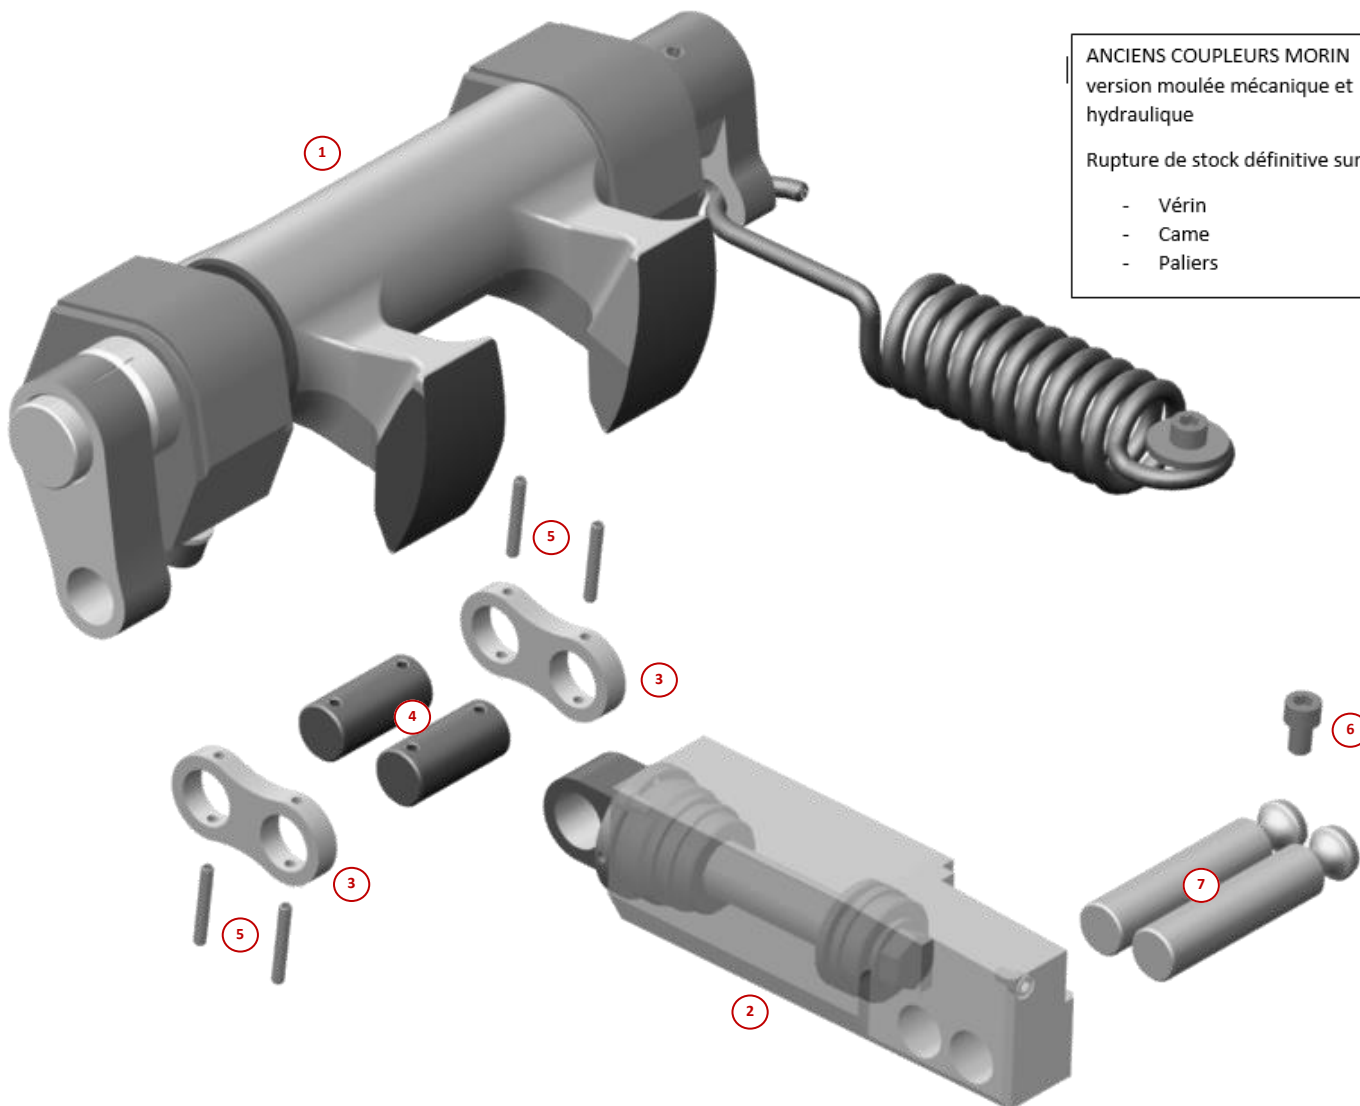

# ENSEMBLE DE VERROUILLAGE HYDRAULIQUE CAME M6

10 T

**M5**

15 T

**M6**

24 T

REFERENCE	DESIGNATION	Qté	TARIF 2025 HT €/p
5061427	KIT - ENS. VERROUILLAGE HYDR. MOULE M6 Comprend les repères 1 à 7	1	Non disponible

ANCIENS COUPLEURS MORIN  
version moulée mécanique et  
hydraulique

Rupture de stock définitive sur :

- Vérin
- Came
- Paliers

REPERE	REFERENCE	DESIGNATION	Qté	TARIF 2025 HT €/p
1	5061306	KIT - ENS. VERROUILLAGE MECA CAME M6	1	1 311.14 €
2	<del>1005731</del>	VERIN CPL 45x25x234.5x81 25-45 27-30 MOULE M6	1	Non dispo
3	5061426	BIELLE DE VERIN 27X15 27X15 45MM MOULE M6	2	126.41 €
4	1005738	AXE LISSE 27x58.8 5-43.8 - - - Nit	2	51.77 €
5	1005740	GOUPILLE ELASTIQUE EPAISSE 5x40 NFE27489	4	2.29 €
6	1002475	VIS CHC M10 -16 Zi DIN912 Cl.12.9	1	1.21 €
7	1005859	AXE EPAULE 25x123 --0 - - - Nit MOULE M6	2	74.64 €