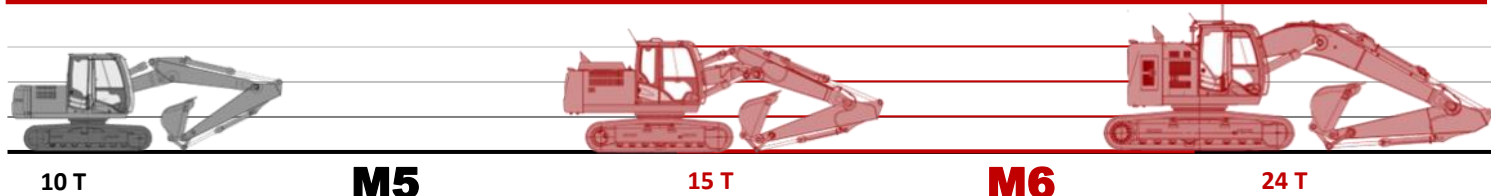

# ENSEMBLE DE VERROUILLAGE HYDRAULIQUE CAME M6

10 T

**M5**

15 T

**M6**

24 T

REFERENCE	DESIGNATION	Qté	TARIF 2025 HT €/p
5061427	KIT - ENS. VERROUILLAGE HYDR. MOULE M6 Comprend les repères 1 à 7	1	Non disponible

ANCIENS COUPLEURS MORIN  
version moulée mécanique et  
hydraulique

Rupture de stock définitive sur :

- Vérin
- Came
- Paliers

REPERE	REFERENCE	DESIGNATION	Qté	TARIF 2025 HT €/p
1	5061306	KIT - ENS. VERROUILLAGE MECA CAME M6	1	1 311.14 €
2	<del>1005731</del>	VERIN CPL 45x25x234.5x81 25-45 27-30 MOULE M6	1	Non dispo
3	5061426	BIELLE DE VERIN 27X15 27X15 45MM MOULE M6	2	126.41 €
4	1005738	AXE LISSE 27x58.8 5-43.8 - - - Nit	2	51.77 €
5	1005740	GOUPILLE ELASTIQUE EPAISSE 5x40 NFE27489	4	2.29 €
6	1002475	VIS CHC M10 -16 Zi DIN912 Cl.12.9	1	1.21 €
7	1005859	AXE EPAULE 25x123 --0 - - - Nit MOULE M6	2	74.64 €