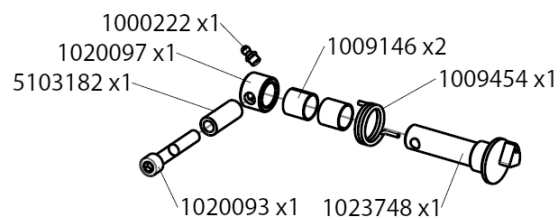

KIT SAV - 5165476