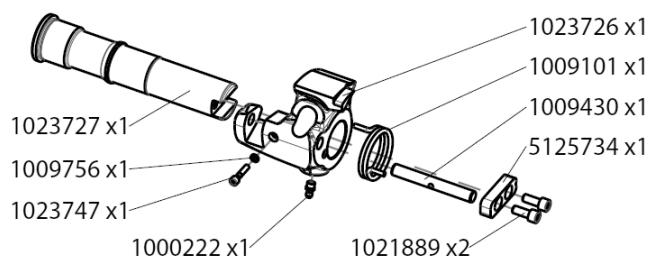

KIT SAV - 5165477