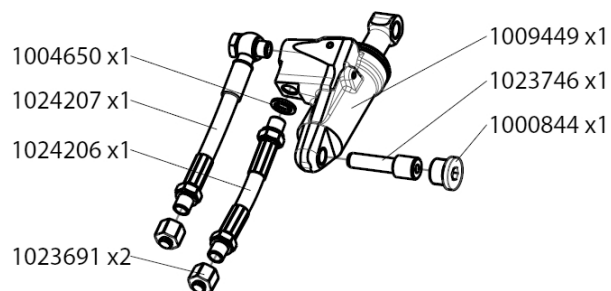

KIT SAV - 5165478

KIT SAV - 1020620