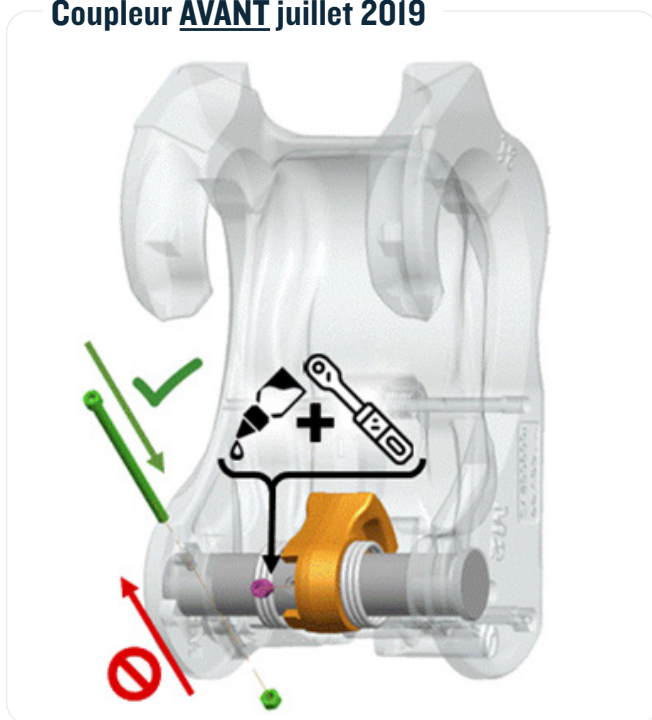

## Remplacement des kits SAV Verrouillage Came Coupleurs mécaniques MOS à M4S

Système Morin Original  
Version V4.0 ISO  
Module 0 à 4 - 800kg à 10t

### Liste des kits SAV Verrouillage Came Coupleurs mécaniques MOS à M4S

CODE ARTICLE	QTÉ	KITS SAV ET PIÈCES DÉTACHÉES	PRIX HT € UNITAIRE
5103634	1	KIT SAV - ENS. Verrouillage came MOS	320.63 €
5103636	1	KIT SAV - ENS. Verrouillage came M1S	411.02 €
5103635	1	KIT SAV - ENS. Verrouillage came M2S	437.83 €
5103637	1	KIT SAV - ENS. Verrouillage came M3S	508.80 €
5110797	1	KIT SAV - ENS. Verrouillage came M4S	832.87 €

#### Coupleur APRÈS juillet 2019

	MOS à M3S	M4S
Vis de Came	CHC M8x10 CI 12.9	CHC M10x16 CI 12.9
Vis d'arrêt d'axe	CHC M8x20 CI 12.9	CHC M10x20 CI 12.9
Couple de serrage	40 N.m	80 N.m
Frein filet Fort Requis	Équivalent LOCTITE 270	